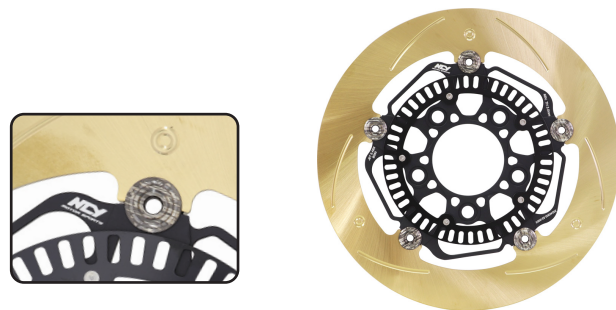

品名 N-23 六代勁戰/FORCE2.0 菁英浮動碟267mm
 編號 414D01N23B8R267RTROB
 規格 267mm
 車種 六代勁戰 125 ABS/UBS、BWS 125 UBS (七期)、
 二代NMAX 155、FORCE 2.0 ABS、AUGUR 155 ABS、
 AEROX 155 (ID)、NMAX 155 (ID)

建議售價:NT 3,100元
 (不含安裝費)

品名 N-23 六代勁戰/FORCE2.0 菁英浮動碟267mm/無洞
 編號 414D01N23B8R267RTSLROB
 規格 267mm
 車種 六代勁戰 125 ABS/UBS、BWS 125 UBS (七期)、
 二代NMAX 155、FORCE 2.0 ABS、AUGUR 155 ABS、
 AEROX 155 (ID)、NMAX 155 (ID)

建議售價:NT 3,100元
 (不含安裝費)

品名 N-23 六代勁戰 埃及之眼浮動碟245mm/無洞
 編號 414D01N23B8R245RTLNSLROB
 規格 245mm
 車種 六代勁戰 125 ABS/UBS、BWS 125 UBS (七期)、
 二代NMAX 155、AEROX 155 (ID)、NMAX 155 (ID)

建議售價:NT 3,800元
 (不含安裝費)

品名 N-23 JET S 埃及之眼浮動碟260mm/無洞-ABS版
 編號 414D01N23JETS260ARTLNSLROB
 規格 260mm
 車種 JET S 125 ABS、JET SL 125 ABS、JET SR ABS、
 JET SL+ 158 ABS、KRN BT 125 ABS、
 FIDDLE 125 ABS、FIDDLE 125 ABS Keyless