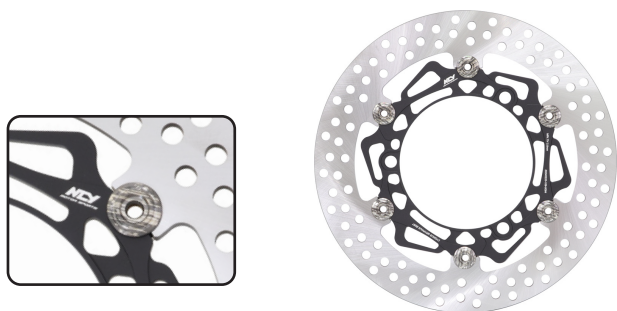

品名 N-23 六代勁戰/FORCE2.0 菁英浮動碟267mm
 編號 414D01N23B8R267RTROB
 規格 267mm
 車種 六代勁戰 125 ABS/UBS、BWS 125 UBS (七期)、
 二代NMAX 155、FORCE 2.0 ABS、AUGUR 155 ABS、
 AEROX 155 (ID)、NMAX 155 (ID)

建議售價:NT 3,100元
 (不含安裝費)

品名 N-23 六代勁戰/FORCE2.0 菁英浮動碟267mm/無洞
 編號 414D01N23B8R267RTSLROB
 規格 267mm
 車種 六代勁戰 125 ABS/UBS、BWS 125 UBS (七期)、
 二代NMAX 155、FORCE 2.0 ABS、AUGUR 155 ABS、
 AEROX 155 (ID)、NMAX 155 (ID)

建議售價:NT 3,100元
 (不含安裝費)

品名 N-23 六代勁戰 埃及之眼浮動碟245mm/無洞
 編號 414D01N23B8R245RTLNSLROB
 規格 245mm
 車種 六代勁戰 125 ABS/UBS、BWS 125 UBS (七期)、
 二代NMAX 155、AEROX 155 (ID)、NMAX 155 (ID)

建議售價:NT 3,800元
 (不含安裝費)

品名 N-23 JET S 埃及之眼浮動碟260mm/無洞-ABS版
 編號 414D01N23JETS260ARTLNSLROB
 規格 260mm
 車種 JET S 125 ABS、JET SL 125 ABS、JET SR ABS、
 JET SL+ 158 ABS、KRN BT 125 ABS、
 FIDDLE 125 ABS、FIDDLE 125 ABS Keyless

建議售價:NT 3,900元
 (不含安裝費)

品名 N-23 DRG 埃及之眼浮動碟260mm/無洞
 編號 414D01N23DRG260RTLNSLROB
 規格 260mm
 車種 DRG 158、DRG 158 Keyless、DRG BT 158 (6期)、
 DRG 158 R-Edition (7期)、MMBCU 158

建議售價:NT 3,900元
 (不含安裝費)

品名 菁英之盾可調式側推煞車總泵/左邊
 編號 999D10N23BKL
 規格 黑
 車種 通用產品