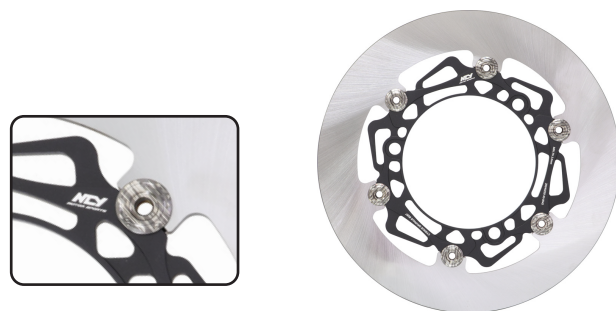

品名 N-23 六代勁戰/FORCE2.0 菁英浮動碟267mm
 編號 414D01N23B8R267RTROB
 規格 267mm
 車種 六代勁戰 125 ABS/UBS、BWS 125 UBS (七期)、
 二代NMAX 155、FORCE 2.0 ABS、AUGUR 155 ABS、
 AEROX 155 (ID)、NMAX 155 (ID)

建議售價:NT 3,100元
 (不含安裝費)

品名 N-23 六代勁戰/FORCE2.0 菁英浮動碟267mm/無洞
 編號 414D01N23B8R267RTSLROB
 規格 267mm
 車種 六代勁戰 125 ABS/UBS、BWS 125 UBS (七期)、
 二代NMAX 155、FORCE 2.0 ABS、AUGUR 155 ABS、
 AEROX 155 (ID)、NMAX 155 (ID)

建議售價:NT 3,100元
 (不含安裝費)

品名 N-23 六代勁戰 埃及之眼浮動碟245mm/無洞
 編號 414D01N23B8R245RTLNSLROB
 規格 245mm
 車種 六代勁戰 125 ABS/UBS、BWS 125 UBS (七期)、
 二代NMAX 155、AEROX 155 (ID)、NMAX 155 (ID)

建議售價:NT 3,800元
 (不含安裝費)

品名 N-23 JET S 埃及之眼浮動碟260mm/無洞-ABS版
 編號 414D01N23JETS260ARTLNSLROB
 規格 260mm
 車種 JET S 125 ABS、JET SL 125 ABS、JET SR ABS、
 JET SL+ 158 ABS、KRN BT 125 ABS、
 FIDDLE 125 ABS、FIDDLE 125 ABS Keyless