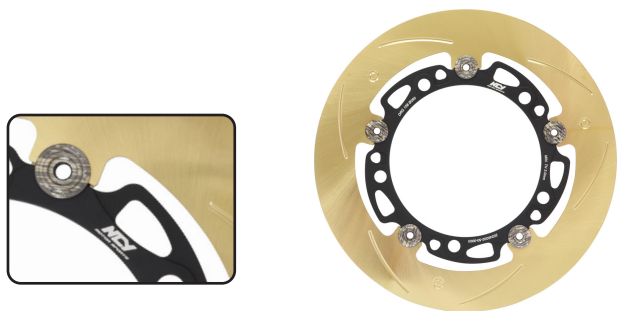

品名 N-23 六代勁戰/FORCE2.0 菁英浮動碟267mm/無洞
 編號 414D01N23B8R267RTSLROB
 規格 267mm
 車種 六代勁戰 125 ABS/UBS、BWS 125 UBS (七期)、
 二代NMAX 155、FORCE 2.0 ABS、AUGUR 155 ABS、
 AEROX 155 (ID)、NMAX 155 (ID)

建議售價:NT 3,100元
 (不含安裝費)

品名 N-23 六代勁戰 埃及之眼浮動碟245mm/無洞
 編號 414D01N23B8R245RTLNSLROB
 規格 245mm
 車種 六代勁戰 125 ABS/UBS、BWS 125 UBS (七期)、
 二代NMAX 155、AEROX 155 (ID)、NMAX 155 (ID)

建議售價:NT 3,800元
 (不含安裝費)

品名 N-23 JET S 埃及之眼浮動碟260mm/無洞-ABS版
 編號 414D01N23JETS260ARTLNSLROB
 規格 260mm
 車種 JET S 125 ABS、JET SL 125 ABS、JET SR ABS、
 JET SL+ 158 ABS、KRN BT 125 ABS、
 FIDDLE 125 ABS、FIDDLE 125 ABS Keyless

建議售價:NT 3,900元
 (不含安裝費)

品名 N-23 DRG 埃及之眼浮動碟260mm/無洞
 編號 414D01N23DRG260RTLNSLROB
 規格 260mm
 車種 DRG 158、DRG 158 Keyless、DRG BT 158 (6期)、
 DRG 158 R-Edition (7期)、MMBCU 158

建議售價:NT 3,900元
 (不含安裝費)

品名 菁英之盾可調式側推煞車總泵/左邊
 編號 999D10N23BKL
 規格 黑
 車種 通用產品