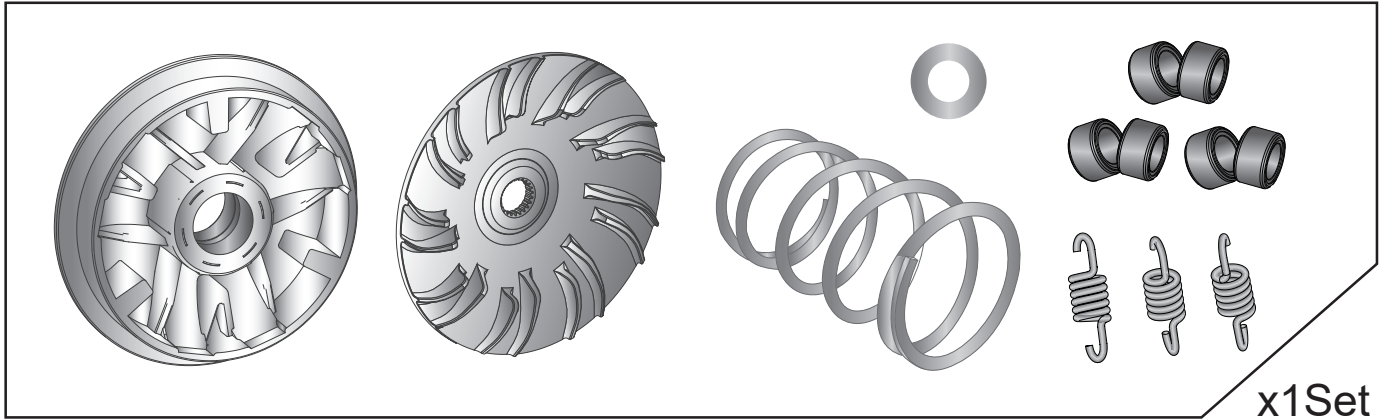

- 感謝您購買 **NCY** 產品，在此向您致上萬分謝意。使用之前，請您務必詳讀並參照安裝說明，並且正確組裝。
- Before installing, please read Installing Manual well.

■ ■ 1-1 配件-示意圖 **Accessories**

前驅動套件組/ FRONT PULLEY SET + DRIVE FACE + ROLLERS + CVT SPRING + CLUTCH SPRING ASSY.