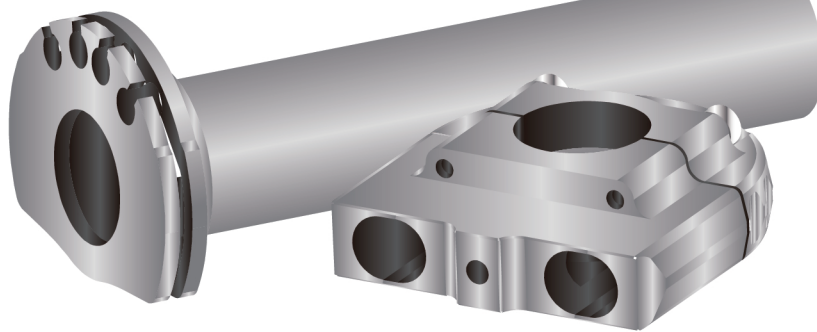

- 感謝您購買 **NCY** 產品，在此向您致上萬分謝意。使用之前，請您務必詳讀並參照安裝說明，並且正確組裝。
- Before installing, please read Installing Manual well.

■ ■ 1-1 配件 Accessories

凸輪式加油座

N-20 CAM TYPE ALUMINUM ACCELERATOR POST

x1Set

■ ■ 1-2 產品組裝示意圖 Installing Manual