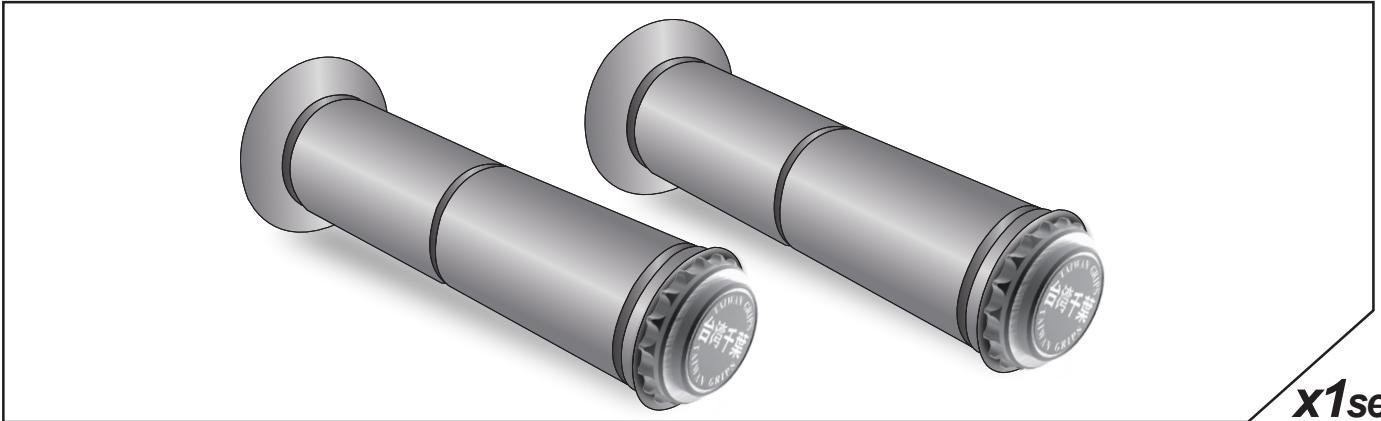

- 感謝您購買 **NCY** 產品，在此向您至萬分謝意。使用之前，請您務必詳讀並參照安裝說明，並且正確組裝。
- Before installing, please read Installing Manual well.

■ ■ 1-1 配件 **ACCESSORIES :**

平衡端子握把套 GRIPS W/ ALUMINUM BAR END PLUG

X1set

■ ■ 2-1 安裝說明示意圖 **Installing Manual**

右邊
Right

左邊
Left

■ ■ 3-1 特色說明 **Features**

舒適的軟性橡膠握把，細微的立稜表面處理增加摩擦力，提高加速轉動時的手感，多類車種均可適用。

Comfortable soft rubber grips.
Many tiny grains in the surface increasing traction.
Make hands feel well as riding.

左右平衡端子以台灣本土玻璃瓶蓋造型設計格外顯示創意逗趣的風格。

Aluminum Bar End Plug w/ design of Taiwan local glass bottle cap, great creativity & stylish.