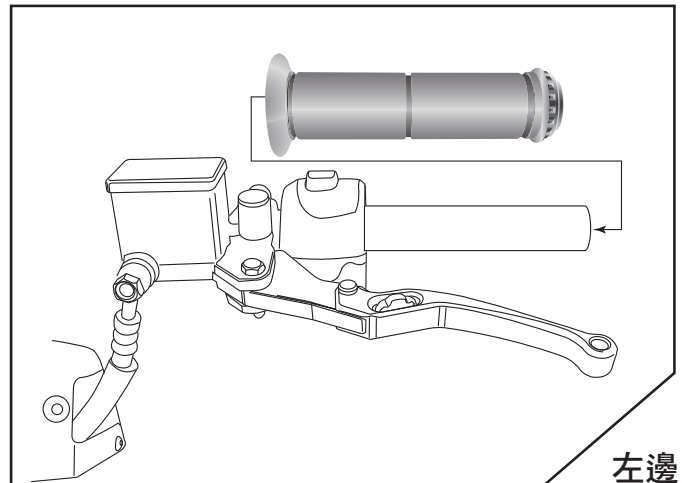

- 感謝您購買 **NCY** 產品，在此向您至萬分謝意。使用之前，請您務必詳讀並參照安裝說明，並且正確組裝。
- Before installing, please read Installing Manual well.

■ ■ 1-1 配件 **ACCESSORIES :**

平衡端子握把套 GRIPS W/ ALUMINUM BAR END PLUG

X1set

■ ■ 2-1 安裝說明示意圖 **Installing Manual**

右邊
Right

左邊
Left

■ ■ 3-1 特色說明 **Features**

舒適的軟性橡膠握把，細微的立稜表面處理增加摩擦力，提高加速轉動時的手感，多類車種均可適用。

Comfortable soft rubber grips.
Many tiny grains in the surface increasing traction.
Make hands feel well as riding.

左右平衡端子以台灣本土玻璃瓶蓋造型設計格外顯示創意逗趣的風格。

Aluminum Bar End Plug w/ design of Taiwan local glass bottle cap, great creativity & stylish.