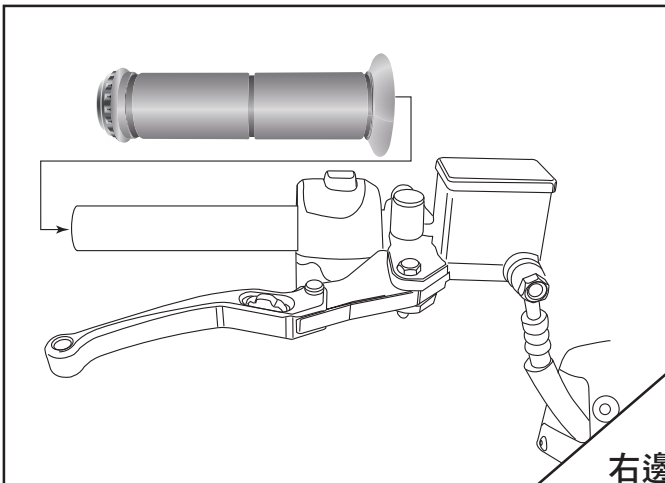

- 感謝您購買 **NCY** 產品，在此向您至萬分謝意。使用之前，請您務必詳讀並參照安裝說明，並且正確組裝。
- Before installing, please read Installing Manual well.

■ ■ 1-1 配件 **ACCESSORIES :**

平衡端子握把套 GRIPS W/ ALUMINUM BAR END PLUG

X1set

■ ■ 2-1 安裝說明示意圖 **Installing Manual**

右邊
Right

左邊
Left

■ ■ 3-1 特色說明 **Features**

舒適的軟性橡膠握把，細微的立稜表面處理增加摩擦力，提高加速轉動時的手感，多類車種均可適用。

Comfortable soft rubber grips.
Many tiny grains in the surface increasing traction.
Make hands feel well as riding.

左右平衡端子以台灣本土玻璃瓶蓋造型設計格外顯示創意逗趣的風格。

Aluminum Bar End Plug w/ design of Taiwan local glass bottle cap, great creativity & stylish.