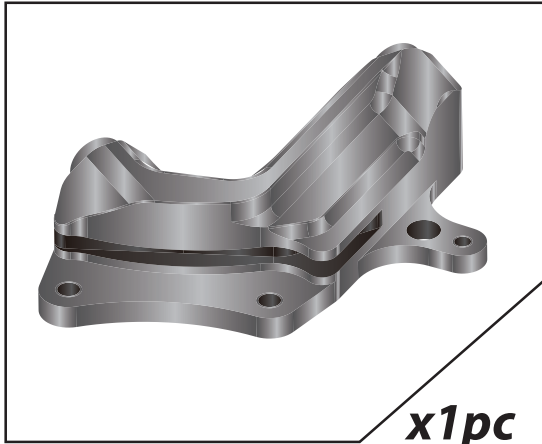

- 感謝您購買 **NCY** 產品，在此向您致上萬分謝意。使用之前，請您務必詳讀並參照安裝說明，並且正確組裝。
- Before installing, please read Installing Manual well.

■ ■ **1-1 配件 Accessories**

輻射卡鉗座 RADIAL CALIPER ADAPTOR 260MM

x1pc

■ ■ **2-1 產品組裝說明 示意圖 Installing Manual**