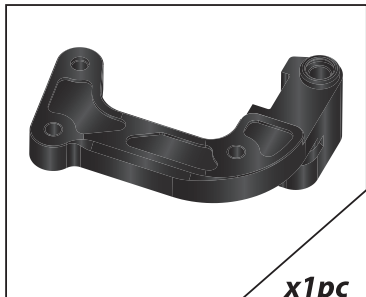

- 感謝您購買 **NCY** 產品，在此向您致上萬分謝意。使用之前，請您務必詳讀並參照安裝說明，並且正確組裝。
- Before installing, please read Installing Manual well.

■■ **1-1 配件 Accessories**

1 後碟卡鉗座-220mm REAR DISK CALIPER ADAPTOR 220MM

■■ **2-1 安裝說明 Installing Manual**