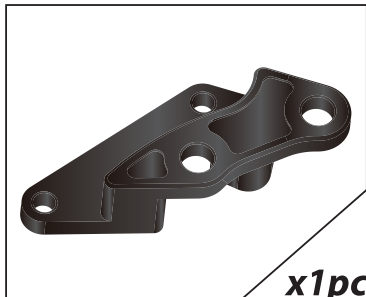

- 感謝您購買 **NCY** 產品，在此向您至上萬分謝意。使用之前，請您務必詳讀並參照安裝說明，並且正確組裝。
- Before installing, please read Installing Manual well.

■ ■ **1-1 配件 Accessories****1** 前碟對四卡鉗座226mm B4 CALIPER ADAPTOR 226MM/ FRONT DISK**x1pc**■ ■ **2-1 安裝說明 Installing Manual**