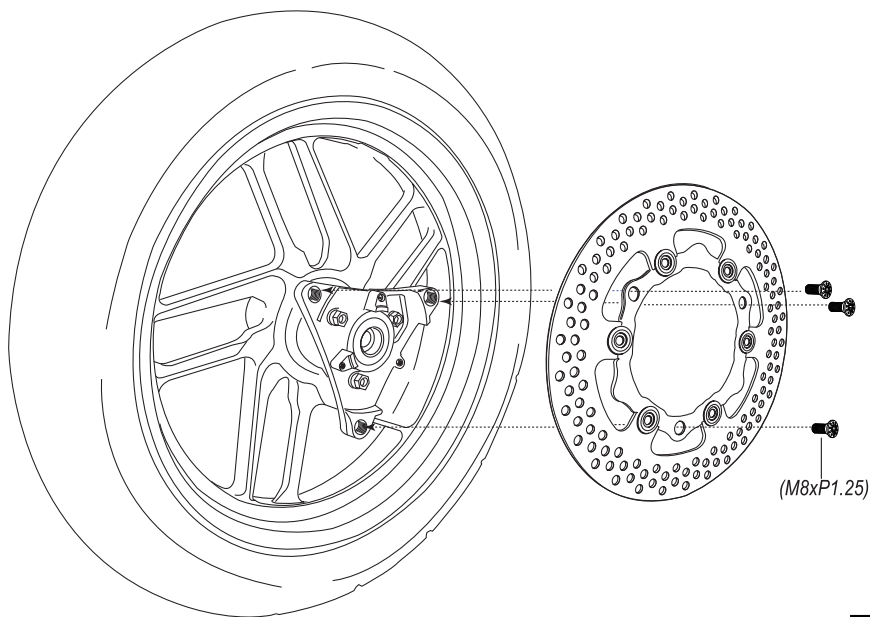

- 感謝您購買 **NCY** 產品，在此向您至上萬分謝意。使用之前，請您務必詳讀並參照安裝說明，並且正確組裝。  
Before installing, please read Installing Manual well.

■■ **1-1** 配件 Accessories

■■ **2-1** 安裝說明示意圖 Installing Manual

- 此示意圖統一規格範例，實際商品以**1-1**配件照片為準。Photo for reference

- 本產品全勁戰 浮動碟245MM/黑/藍/金/紅 歡迎選配購買。  
Color: Black/ Blue/ Gold/ Red