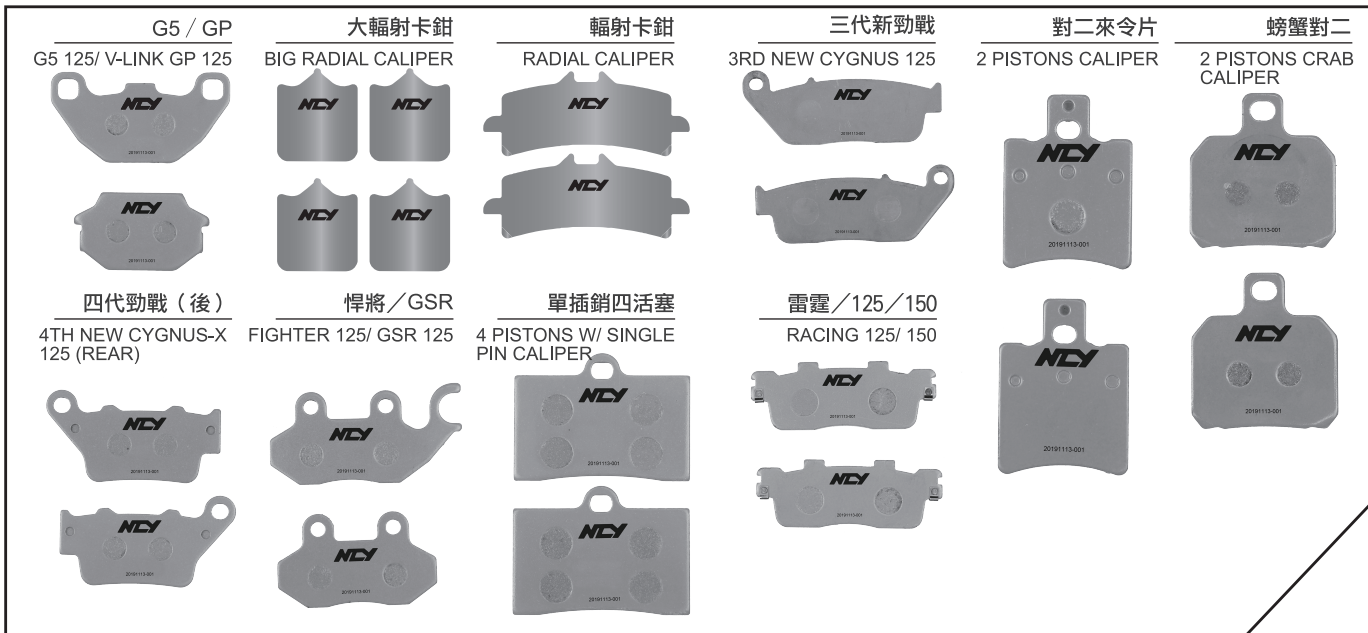

- 感謝您購買 **NCY** 產品，在此向您致上萬分謝意。使用之前，請您務必詳讀並參照安裝說明，並且正確組裝。
- Before installing, please read Installing Manual well.

■ ■ 1-1 配件 Accessories

1 全金屬燒結來令片 SINTERED BRAKE PAD

■ ■ 2-1 安裝說明 示意圖 Installing Manual