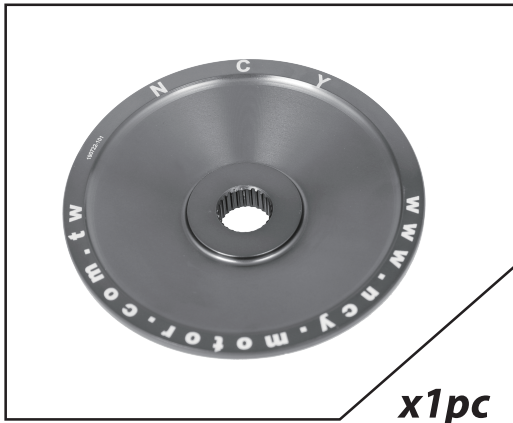

- 感謝您購買 **NCY** 產品，在此向您至上萬分謝意。使用之前，請您務必詳讀並參照安裝說明，並且正確組裝。
- Before installing, please read Installing Manual well.

■ ■ **1-1 配件 ACCESSORIES**

1 飛盤 ALUMINUM DRIVE FACE

x1pc

■ ■ **2-1 安裝說明 INSTALLING MANUAL**