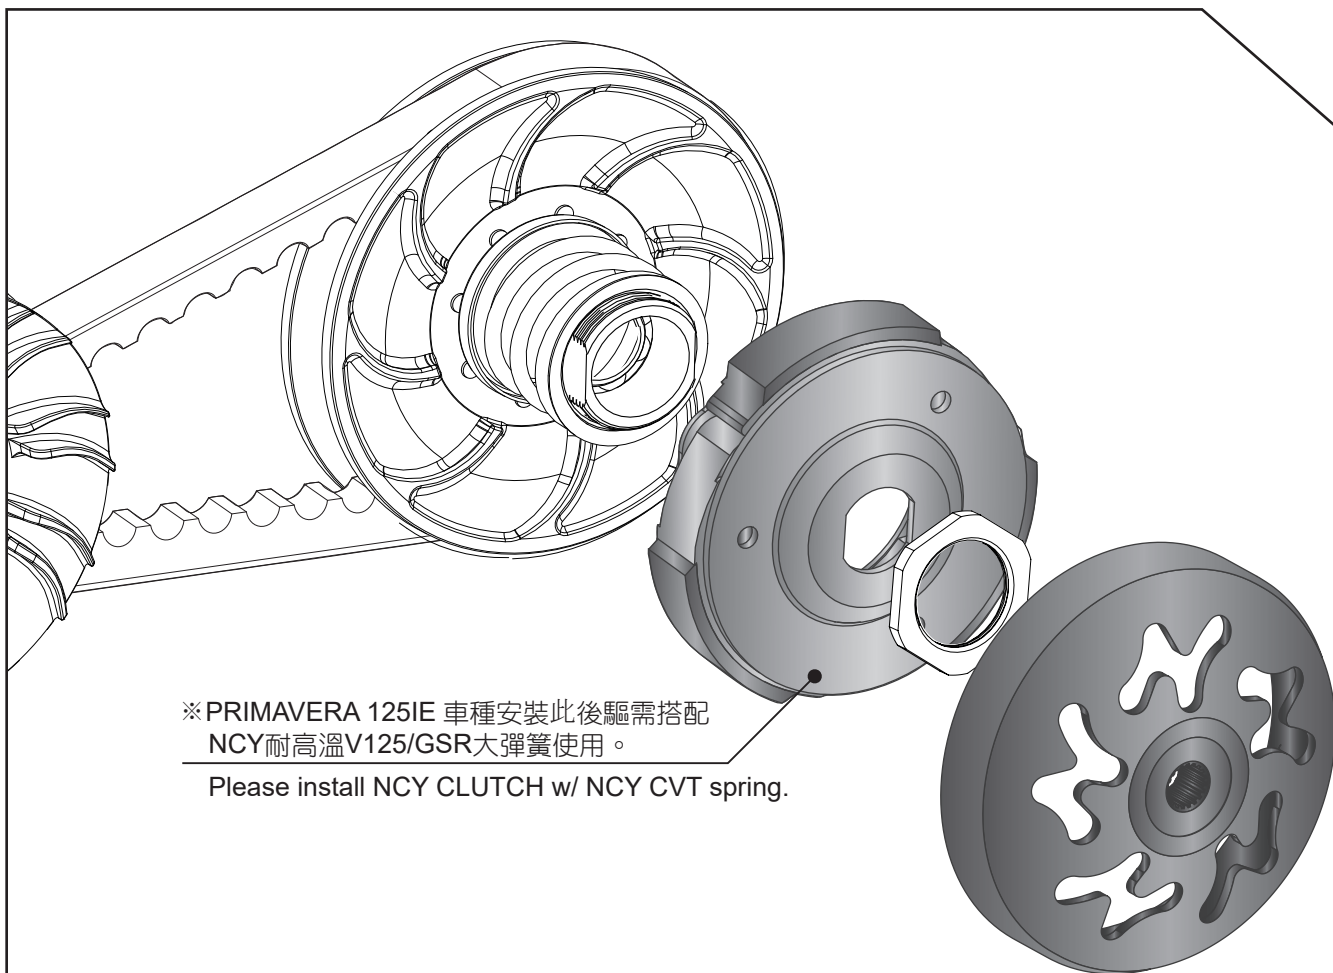

- 感謝您購買 **NCY** 產品，在此向您致上萬分謝意。使用之前，請您務必詳讀並參照安裝說明，並且正確組裝。
- Before installing, please read Installing Manual well.

■ ■ 1-1 配件-示意圖 Accessories

後驅動組 / N-20+ CLUTCH/ LIGHT TYPE + CLUTCH HOUSING/ N TYPE ASSY.

x1SET

■ ■ 2-1 安裝說明-示意圖 Installing Manual

※PRIMAVERA 125IE 車種安裝此後驅需搭配
NCY耐高溫V125/GSR大彈簧使用。

Please install NCY CLUTCH w/ NCY CVT spring.