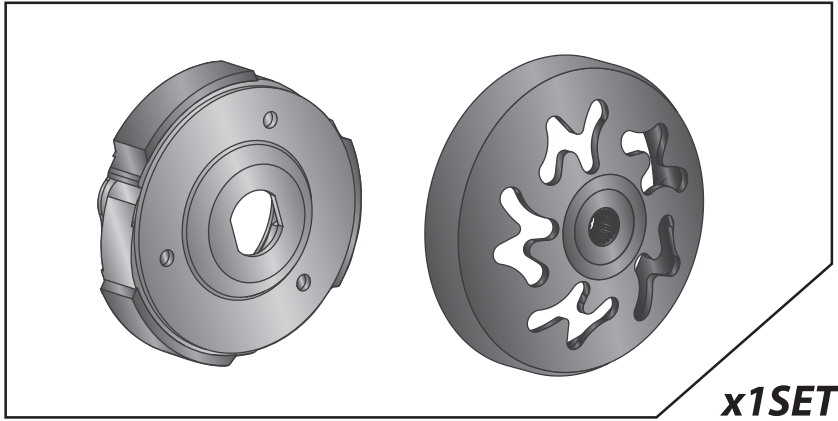

- 感謝您購買 **NCY** 產品，在此向您致上萬分謝意。使用之前，請您務必詳讀並參照安裝說明，並且正確組裝。
- Before installing, please read Installing Manual well.

■ ■ 1-1 配件-示意圖 Accessories

1 後驅動組 CLUTCH + N CLUTCH HOUSING ASSY.

■ ■ 2-1 安裝說明-示意圖 Installing Manual