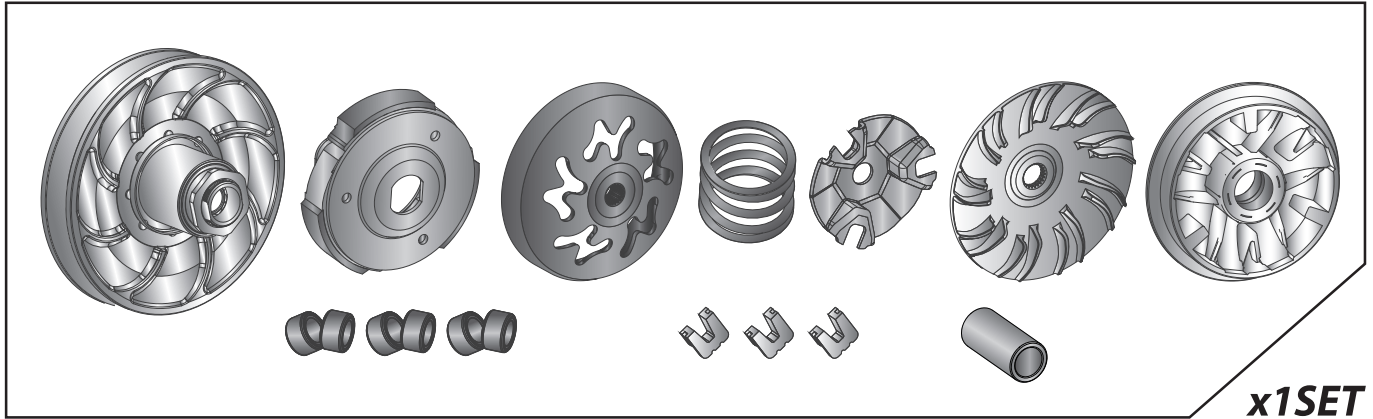

- 感謝您購買 **NCY** 產品，在此向您致上萬分謝意。使用之前，請您務必詳讀並參照安裝說明，並且正確組裝。
- Before installing, please read Installing Manual well.

■ 1-1 配件-示意圖 Accessories

1 傳動套件組 CVT SET

■ 2-1 安裝說明-示意圖 Installing Manual