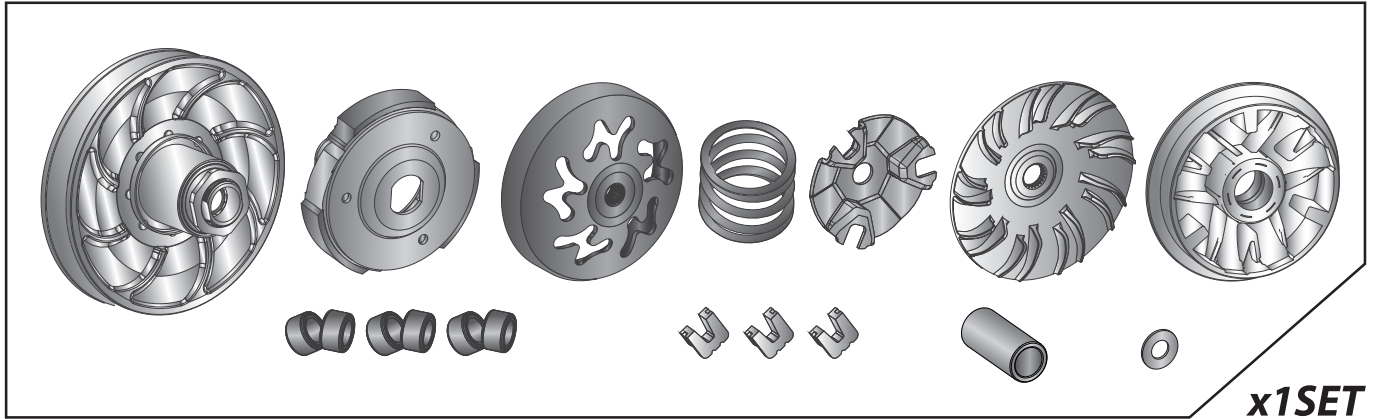

- 感謝您購買 **NCY** 產品，在此向您致上萬分謝意。使用之前，請您務必詳讀並參照安裝說明，並且正確組裝。
- Before installing, please read Installing Manual well.

■ ■ **1-1 配件-示意圖 Accessories**

**1** 傳動套件組 CVT SET

■ ■ **2-1 安裝說明-示意圖 Installing Manual**