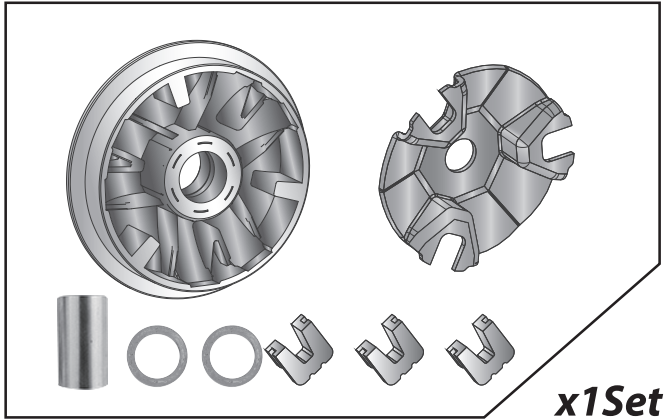

- 感謝您購買 **NCY** 產品，在此向您致上萬分謝意。使用之前，請您務必詳讀並參照安裝說明，並且正確組裝。
- Before installing, please read Installing Manual well.

■ ■ 1-1 配件-示意圖 Accessories

1 黃金龍 普利盤組 SPECIAL GOLDEN TEFLON PULLEY SET + 2 SPACERS + BUSH