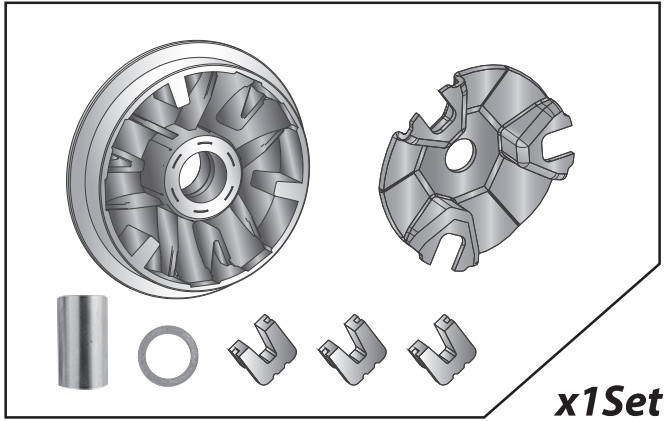

### ■ ■ 1-1 配件-示意圖 Accessories

1 黃金龍 普利盤組 SPECIAL GOLDEN TEFLON PULLEY SET + SPACER + BUSH