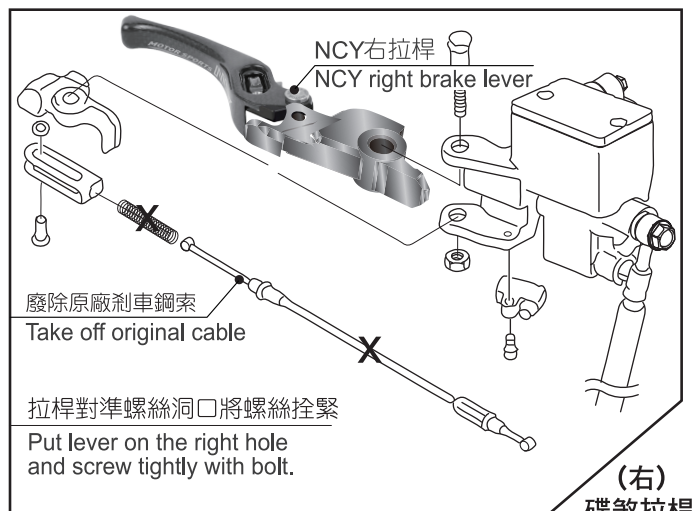

- 感謝您購買 **NCY** 產品，在此向您致上萬分謝意。使用之前，請您務必詳讀並參照安裝說明，並且正確組裝。
- Before installing, please read Installing Manual well.

■ ■ 1-1 配件 Accessories

x1Set

■ ■ 2-1 安裝說明 Installing Manual

(左)
碟煞拉桿
Left: disk lever

(右)
碟煞拉桿
Right: disk lever

■ ■ 3-1 特色說明 Features

NCY段數6
NCY 6th section

NCY段數5
NCY 5th section

原廠段數4
NCY 4th section
(=Original)

NCY段數1
NCY 1st section

- 拉桿內部的旋鈕有六段可調整
- 6 sections knob adjustable with personal desire.