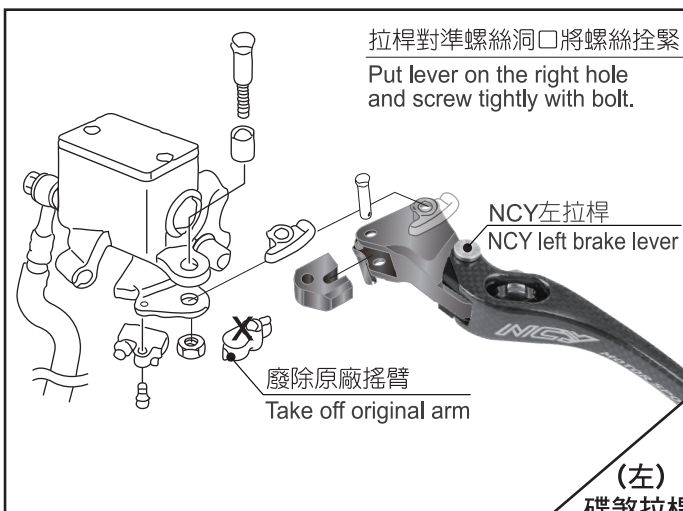

- 感謝您購買 **NCY** 產品，在此向您致上萬分謝意。使用之前，請您務必詳讀並參照安裝說明，並且正確組裝。
- Before installing, please read Installing Manual well.

■ ■ 1-1 配件 Accessories

x1Set

■ ■ 2-1 安裝說明 Installing Manual

(左)
碟煞拉桿
Left: disk lever

(右)
碟煞拉桿
Right: disk lever

■ ■ 3-1 特色說明 Features

NCY段數6
NCY 6th section

NCY段數5
NCY 5th section

原廠段數4
NCY 4th section
(=Original)

NCY段數1
NCY 1st section

- 拉桿內部的旋鈕有六段可調整
- 6 sections knob adjustable with personal desire.