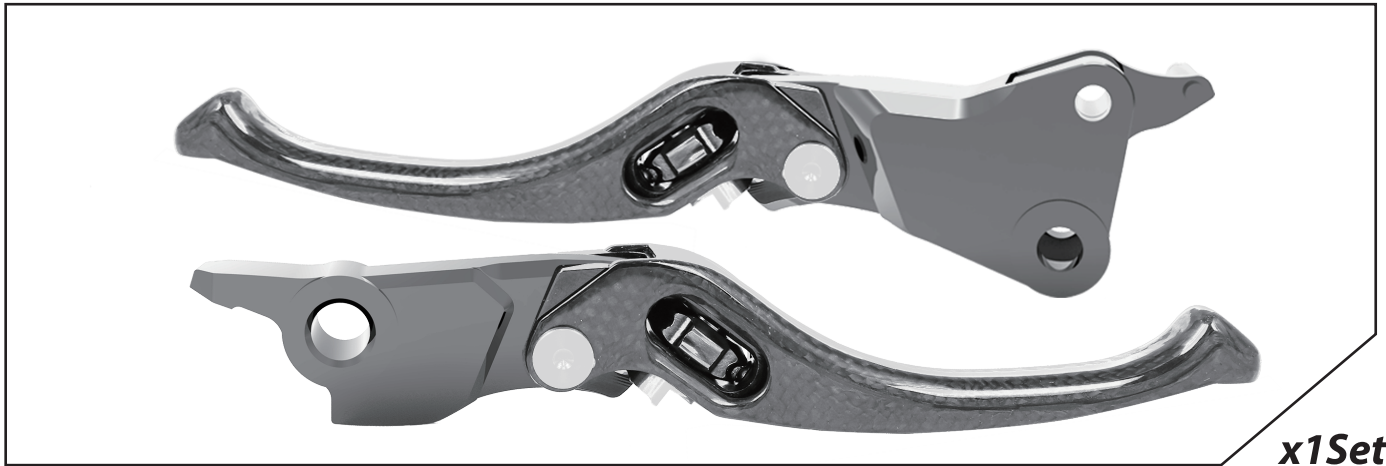

- 感謝您購買 **NCY** 產品，在此向您致上萬分謝意。使用之前，請您務必詳讀並參照安裝說明，並且正確組裝。
- Before installing, please read Installing Manual well.

■ ■ 1-1 配件 Accessories

x1Set

■ ■ 2-1 安裝說明 Installing Manual

(左)
碟煞拉桿
Left: disk lever

(右)
碟煞拉桿
Right: disk lever

■ ■ 3-1 特色說明 Features

NCY段數6
NCY 6th section

NCY段數5
NCY 5th section

原廠段數4
NCY 4th section
(=Original)

NCY段數1
NCY 1st section

- 拉桿內部的旋鈕有六段可調整
- 6 sections knob adjustable with personal desire.