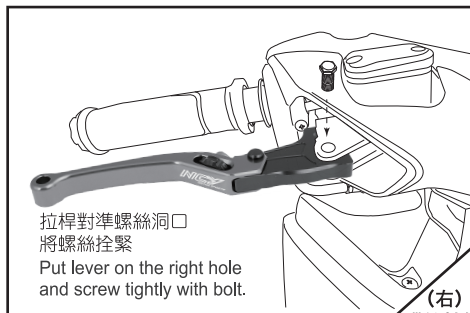

- 感謝您購買 **NCY** 產品，在此向您至上萬分謝意。使用之前，請您務必詳讀並參照安裝說明，並且正確組裝。
- Before installing, please read Installing Manual well.

■ ■ 1-1 配件 ACCESSORIES

x1set

■ ■ 2-1 安裝說明 INSTALLING MANUAL

Left: drum lever

Right: disk lever

■ ■ 3-1 特色說明 FEATURES

NCY段數6
NCY 6th section

NCY段數5
NCY 5th section

原廠段數4
NCY 4th section
(=Original)

NCY段數1
NCY 1st section

- 拉桿內部的旋鈕有六段可調整
- 6 sections knob adjustable with personal desire.