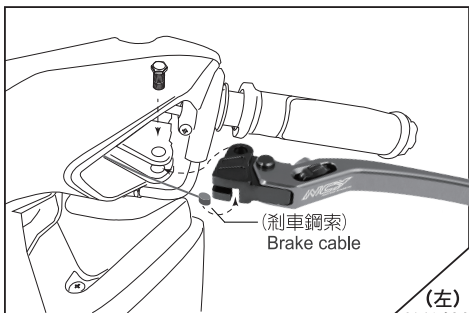

- 感謝您購買 **NCY** 產品，在此向您至上萬分謝意。使用之前，請您務必詳讀並參照安裝說明，並且正確組裝。
- Before installing, please read Installing Manual well.

■ ■ 1-1 配件 ACCESSORIES

x1set

■ ■ 2-1 安裝說明 INSTALLING MANUAL

Left: drum lever

Right: disk lever

■ ■ 3-1 特色說明 FEATURES

NCY段數6
NCY 6th section

NCY段數5
NCY 5th section

原廠段數4
NCY 4th section
(=Original)

NCY段數1
NCY 1st section

- 拉桿內部的旋鈕有六段可調整
- 6 sections knob adjustable with personal desire.