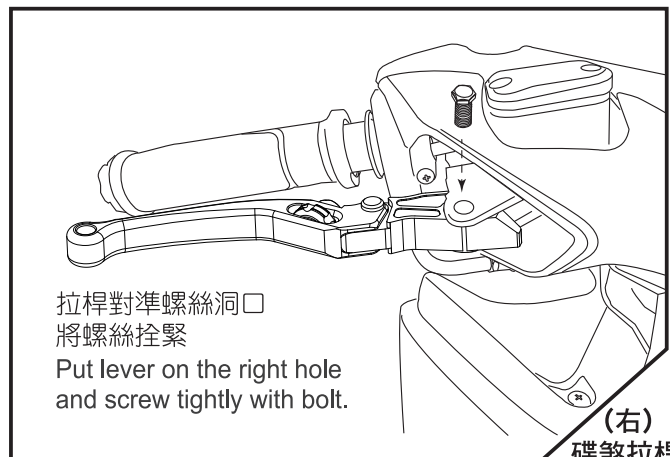

- 感謝您購買 **NCY** 產品，在此向您致上萬分謝意。使用之前，請您務必詳讀並參照安裝說明，並且正確組裝。
- Before installing, please read Installing Manual well.

■ ■ 1-1 配件 ACCESSORIES

■ ■ 2-1 安裝說明 INSTALLING MANUAL

(左)
碟煞拉桿

Right: disk lever

(右)
碟煞拉桿

Right: disk lever

■ ■ 3-1 特色說明 FEATURES

NCY段數6
NCY 6th section

NCY段數5
NCY 5th section

原廠段數4
NCY 4th section
(=Original)

NCY段數1
NCY 1st section

- 拉桿內部的旋鈕有六段可調整
- 6 sections knob adjustable with personal desire.