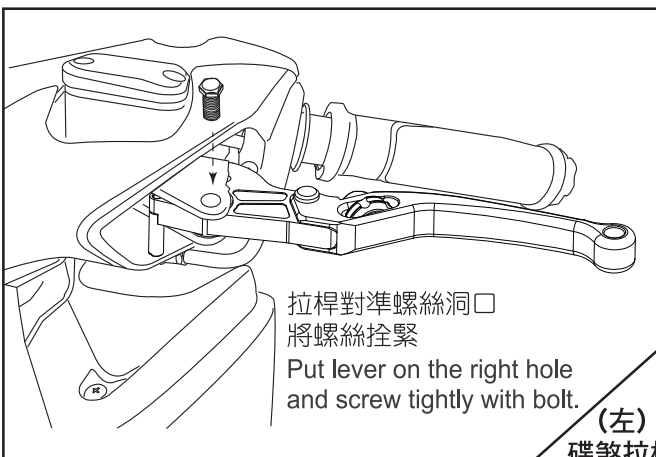

- 感謝您購買 **NCY** 產品，在此向您致上萬分謝意。使用之前，請您務必詳讀並參照安裝說明，並且正確組裝。
- Before installing, please read Installing Manual well.

■ ■ 1-1 配件 ACCESSORIES

■ ■ 2-1 安裝說明 INSTALLING MANUAL

(左)
碟煞拉桿

Right: disk lever

(右)
碟煞拉桿

Right: disk lever

■ ■ 3-1 特色說明 FEATURES

NCY段數6
NCY 6th section

NCY段數5
NCY 5th section

原廠段數4
NCY 4th section
(=Original)

NCY段數1
NCY 1st section

- 拉桿內部的旋鈕有六段可調整
- 6 sections knob adjustable with personal desire.