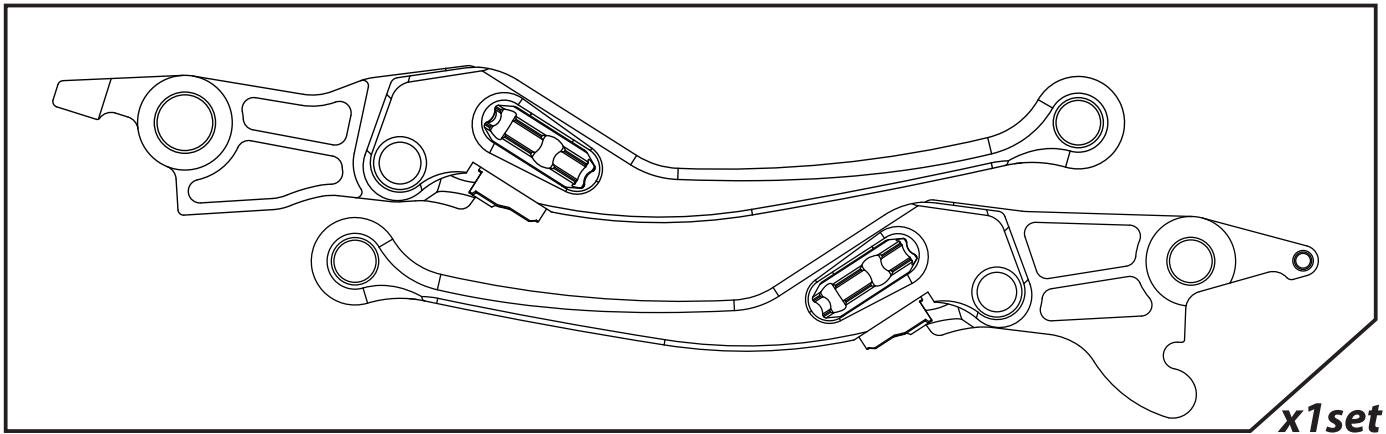

- 感謝您購買 **NCY** 產品，在此向您致上萬分謝意。使用之前，請您務必詳讀並參照安裝說明，並且正確組裝。
- Before installing, please read Installing Manual well.

■ ■ 1-1 配件 ACCESSORIES

■ ■ 2-1 安裝說明 INSTALLING MANUAL

(左)
碟煞拉桿

Right: disk lever

(右)
碟煞拉桿

Right: disk lever

■ ■ 3-1 特色說明 FEATURES

NCY段數6
NCY 6th section

NCY段數5
NCY 5th section

原廠段數4
NCY 4th section
(=Original)

NCY段數1
NCY 1st section

- 拉桿內部的旋鈕有六段可調整
- 6 sections knob adjustable with personal desire.