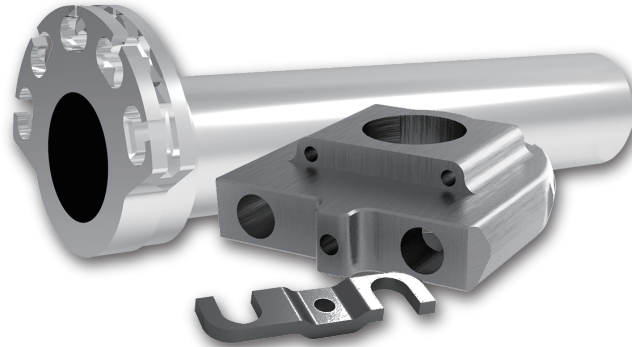

- 感謝您購買 **NCY** 產品，在此向您致上萬分謝意。使用之前，請您務必詳讀並參照安裝說明，並且正確組裝。
- Before installing, please read Installing Manual well.

■ ■ 1-1 配件 Accessories

1 凸輪式加油座

**CAM TYPE ALUMINUM ACCELERATOR POST**

x1Set

■ ■ 1-2 產品組裝示意圖 Installing Manual