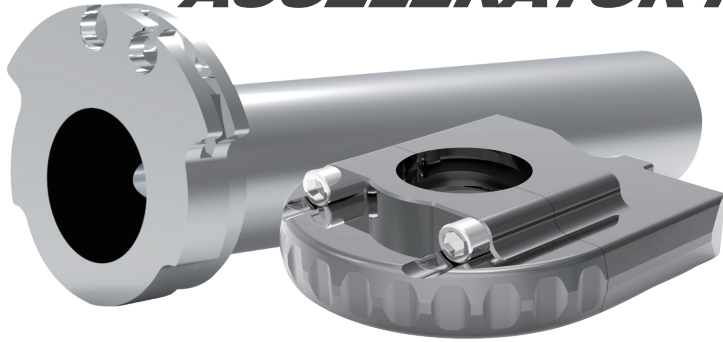

- 感謝您購買 **NCY** 產品，在此向您致上萬分謝意。使用之前，請您務必詳讀並參照安裝說明，並且正確組裝。
- Before installing, please read Installing Manual well.

■ ■ 1-1 配件 Accessories

N-20 凸輪式加油座

N-20 CAM TYPE ALUMINUM ACCELERATOR POST

x1Set

■ ■ 1-2 產品組裝示意圖 Installing Manual