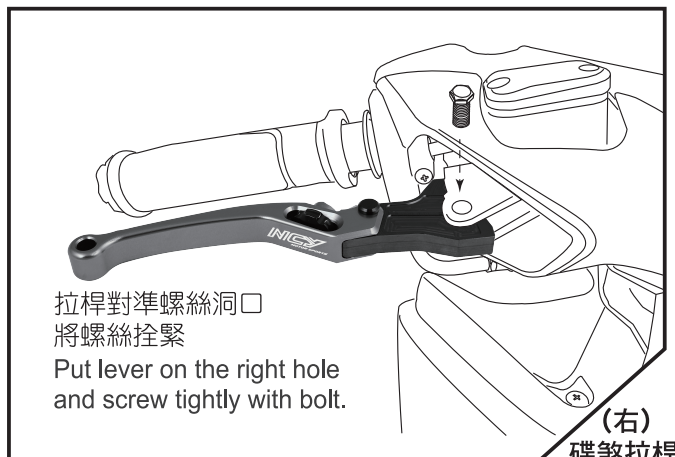

- 感謝您購買 **NCY** 產品，在此向您致上萬分謝意。使用之前，請您務必詳讀並參照安裝說明，並且正確組裝。
- Before installing, please read Installing Manual well.

■ ■ 1-1 配件 Accessories

x1set

■ ■ 2-1 安裝說明 Installing Manual

(左)
鼓煞拉桿
Left: drum lever

(右)
碟煞拉桿
Right: disk lever

■ ■ 3-1 特色說明 Features

NCY段數6
NCY 6th section

NCY段數5
NCY 5th section

原廠段數4
NCY 4th section
(=Original)

NCY段數1
NCY 1st section

- 拉桿內部的旋鈕有六段可調整
- 6 sections knob adjustable with personal desire.