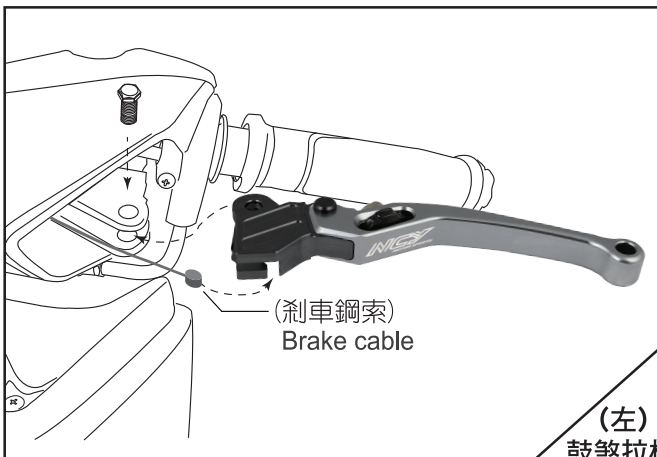

- 感謝您購買 **NCY** 產品，在此向您致上萬分謝意。使用之前，請您務必詳讀並參照安裝說明，並且正確組裝。
- Before installing, please read Installing Manual well.

■ ■ 1-1 配件 Accessories

x1set

■ ■ 2-1 安裝說明 Installing Manual

(左)
鼓煞拉桿
Left: drum lever

(右)
碟煞拉桿
Right: disk lever

■ ■ 3-1 特色說明 Features

NCY段數6
NCY 6th section

NCY段數5
NCY 5th section

原廠段數4
NCY 4th section
(=Original)

NCY段數1
NCY 1st section

- 拉桿內部的旋鈕有六段可調整
- 6 sections knob adjustable with personal desire.