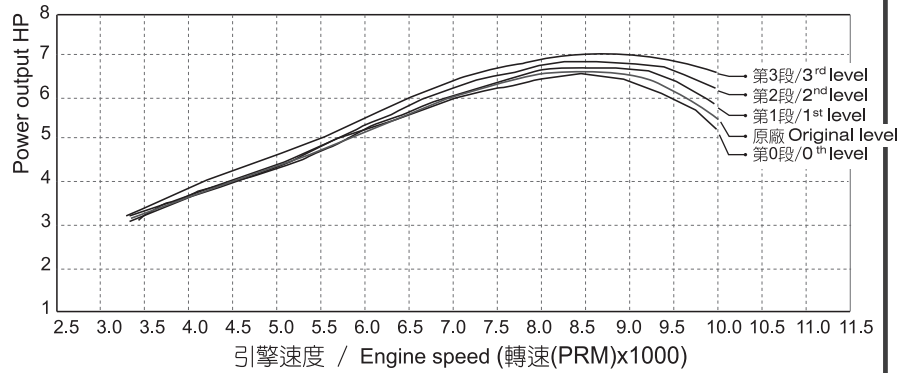

- 感謝您購買 **NCY** 產品，在此向您致上萬分謝意。使用之前，請您務必詳讀並參照安裝說明，並且正確組裝。
- Before installing, please read Installing Manual well.

■ ■ **1-1 配件 Accessories**

1 可調式 CDI / ADJUSTABLE CDI

x1set

1. 增加點火能量 / Increase ignition energy.
2. 可調點火角度 / Adjust ignition angle.
3. 智慧型點火控制 / Intelligent ignition control.