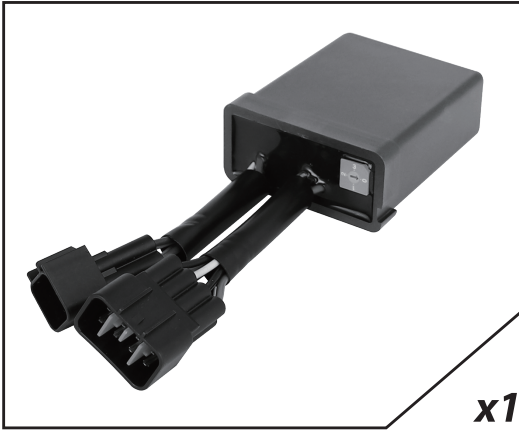

- 感謝您購買 **NCY** 產品，在此向您致上萬分謝意。使用之前，請您務必詳讀並參照安裝說明，並且正確組裝。
- Before installing, please read Installing Manual well.

■ ■ **1-1 配件 Accessories**

1 可調式 CDI / ADJUSTABLE CDI

x1set

1. 增加點火能量 / Increase ignition energy.
2. 可調點火角度 / Adjust ignition angle.
3. 智慧型點火控制 / Intelligent ignition control.