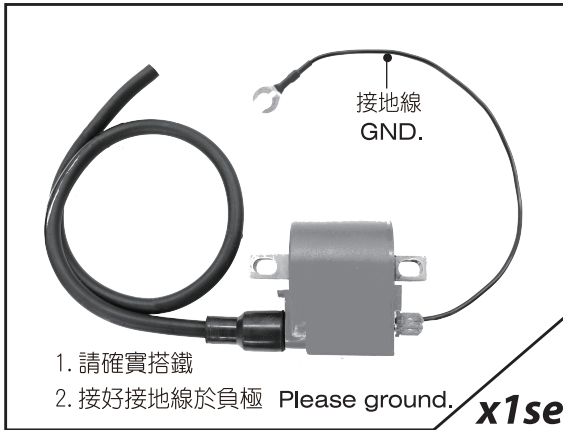

- 感謝您購買 **NCY** 產品，在此向您致上萬分謝意。使用之前，請您務必詳讀並參照安裝說明，並且正確組裝。
- Before installing, please read Installing Manual well.

■ ■ **1-1 配件 Accessories**

**1 噴射高壓線圈 FUEL INJECTION HIGH TENSION COIL/ YELLOW**

- 1. 10段點火能量可調 / Adjustable ignition energy 10 levels.
- 2. 適用於YAMAHA噴射車種 / Available for YAMAHA fuel injection model.
- 3. 智慧型點火控制 / Intelligent ignition control.
- 4. 提升馬力 / Increase horse power.