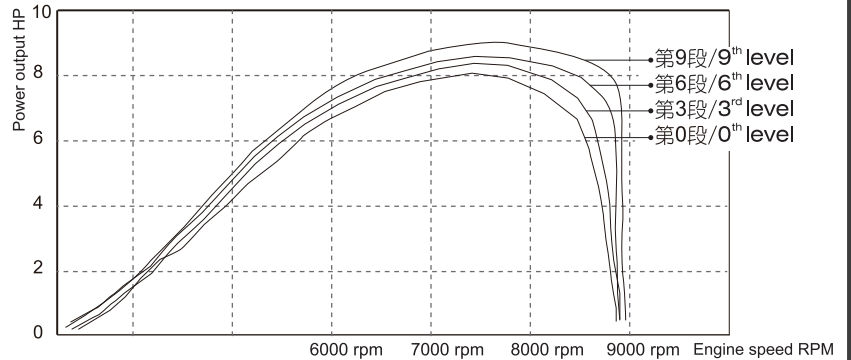

- 感謝您購買 **NCY** 產品，在此向您致上萬分謝意。使用之前，請您務必詳讀並參照安裝說明，並且正確組裝。
- Before installing, please read Installing Manual well.

■ ■ **1-1 配件 Accessories**

**1 噴射高壓線圈 FUEL INJECTION HIGH TENSION COIL/ YELLOW**

- 1. 10段點火能量可調 / Adjustable ignition energy 10 levels.
- 2. 適用於YAMAHA噴射車種 / Available for YAMAHA fuel injection model.
- 3. 智慧型點火控制 / Intelligent ignition control.
- 4. 提升馬力 / Increase horse power.