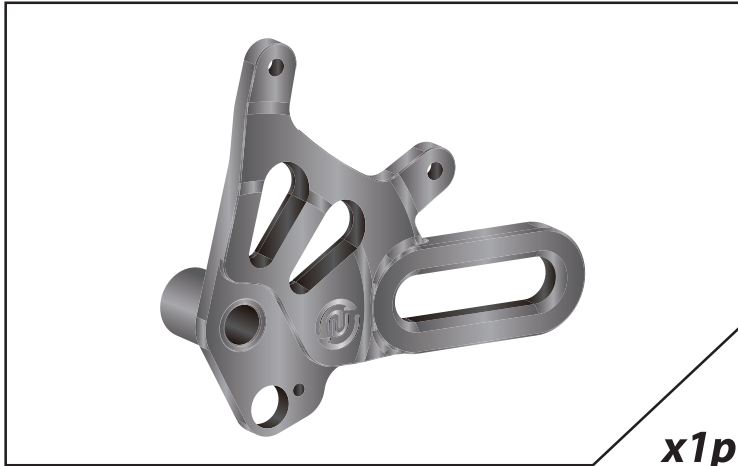

- 感謝您購買 **NCY** 產品，在此向您致上萬分謝意。使用之前，請您務必詳讀並參照安裝說明，並且正確組裝。
- Before installing, please read Installing Manual well.

■ ■ **1-1 配件 Accessories**

1 後碟卡鉗座 220 mm REAR DISK CRAB CALIPER ADAPTOR 220MM

x1pc

■ ■ **2-1 產品組裝示意圖 Installing Manual**