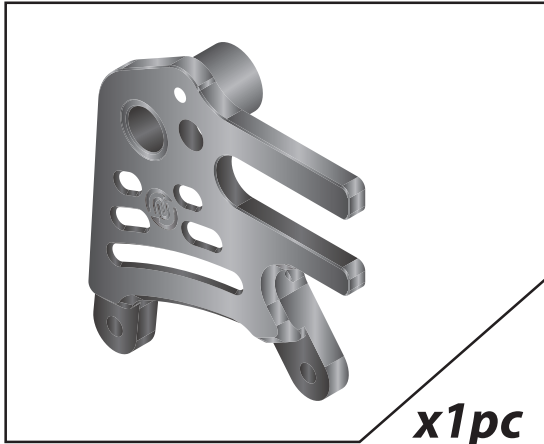

- 感謝您購買 **NCY** 產品，在此向您致上萬分謝意。使用之前，請您務必詳讀並參照安裝說明，並且正確組裝。
- Before installing, please read Installing Manual well.

■ ■ **1-1 配件 Accessories**

**1** 後碟螃蟹卡鉗座 / 200mm REAR DISK CRAB CALIPER ADAPTOR 200MM

■ ■ **2-1 產品組裝示意圖 Installing Manual**