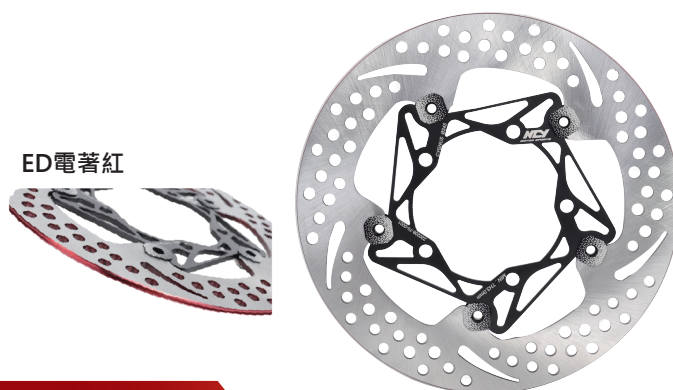

品名 FORCE 2.0 前驅動套件組
 編號 999A24BFV
 規格
 車種 FORCE 2.0 ABS

建議售價:NT 2,800
 (不含安裝費)

品名 N-22 四代勁戰 星塵浮動圓碟 245mm
 編號 270D01N222UB245ROBBKRE
 規格 黑紅
 車種 四代勁戰 125、五代勁戰 125、五代勁戰 125 ABS、
 BWS 125、BWS 125X版、BW'S R 125

ED電著紅

建議售價:NT 4,000元
 (不含安裝費)

品名 N-22 四代勁戰 星塵浮動圓碟 245mm
 編號 270D01N222UB245ROBBKRE
 規格 金金
 車種 四代勁戰 125、五代勁戰 125、五代勁戰 125 ABS、
 BWS 125、BWS 125X版、BW'S R 125

ED電著金

建議售價:NT 4,000元
 (不含安裝費)

品名 N-22 勁戰 星塵浮動圓碟245mm
 編號 270D01N225TY245ROBBKRE
 規格 黑紅
 車種 勁戰 125、新勁戰 125、三代勁戰 125

ED電著紅

建議售價:NT 4,000元
 (不含安裝費)

品名 N-22 勁戰 星塵浮動圓碟245mm
 編號 270D01N225TY245ROBGOGO
 規格 金金
 車種 勁戰 125、新勁戰 125、三代勁戰 125

ED電著金

建議售價:NT 4,000元
 (不含安裝費)

品名 N-22 勁戰 星塵浮動圓碟245mm
 編號 270D01N22JETS260ROBABKRE
 規格 黑紅
 車種

ED電著紅

建議售價:NT 4,200元
 (不含安裝費)

品名 N-22 JET S 星塵浮動圓碟260mm/ABS版
編號 270D01N22JETS260ROBAGOGO
規格 金金
車種 JETS ABS、JET SL、JET SR

ED電著金

建議售價:NT 4,200元
(不含安裝費)

品名 N-22 JET S 星塵固定圓碟 260mm/ABS
編號 414D01N22JETS260AROB
規格 金
車種 JETS ABS、JET SL、JET SR