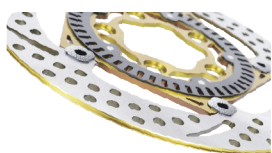

品名 FORCE 2.0 前驅動套件組
 編號 999A24BFV
 規格
 車種 FORCE 2.0 ABS

建議售價:NT 2,800
 (不含安裝費)

品名 N-22 四代勁戰 星塵浮動圓碟 245mm
 編號 270D01N222UB245ROBBKRE
 規格 黑紅
 車種 四代勁戰 125、五代勁戰 125、五代勁戰 125 ABS、
 BWS 125、BWS 125X版、BW'S R 125

ED電著紅

建議售價:NT 4,000元
 (不含安裝費)

品名 N-22 勁戰 星塵浮動圓碟245mm
 編號 270D01N225TY245ROBGOGO
 規格 金金
 車種 勁戰 125、新勁戰 125、三代勁戰 125

ED電著金

建議售價:NT 4,000元
 (不含安裝費)

品名 N-22 勁戰 星塵浮動圓碟245mm
 編號 270D01N22JETS260ROBABKRE
 規格 黑紅
 車種

ED電著紅

建議售價:NT 4,200元
 (不含安裝費)

品名 N-22 JET S 星塵浮動圓碟260mm/ABS版
編號 270D01N22JETS260ROBAGOGO
規格 金金
車種 JETS ABS、JET SL、JET SR

ED電著金

建議售價:NT 4,200元
(不含安裝費)

品名 N-22 JET S 星塵固定圓碟 260mm/ABS
編號 414D01N22JETS260AROB
規格 金
車種 JETS ABS、JET SL、JET SR