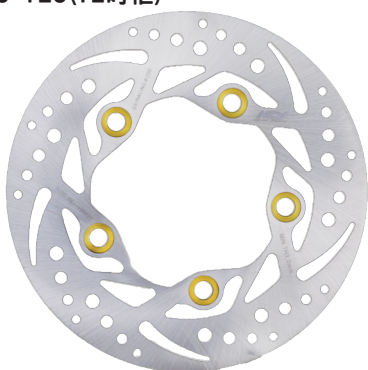

品名 N-22 六代勁戰 星塵固定圓碟-金(後碟專用)
 編號 2414D01N22B8R240RAGO
 規格 240mm
 車種 六代勁戰 125 ABS/UBS、BWS 125 UBS-七期(水冷B)、
 FORCE 2.0 ABS、NMAX155 一代/二代

ED電著金

建議售價:NT 2,300元
 (不含安裝費)

品名 N-22 DRG 158 星塵固定圓碟-金(後碟專用)
 編號 414D01N22DRG233RAGO
 規格 233mm
 車種 DRG 158

ED電著金

建議售價:NT 2,300元
 (不含安裝費)

品名 N-22 雷霆 星塵固定圓碟-金(後碟專用)
 編號 414D01N22SR200RAGO
 規格 200mm
 車種 雷霆 125/150、雷霆S 125/150、雷霆S 125 ABS、
 雷霆王 180、超5 125/150、G6 125/150、
 奔騰G5 150、奔騰G5 125(12吋框)

ED電著金

建議售價:NT 2,300元
 (不含安裝費)