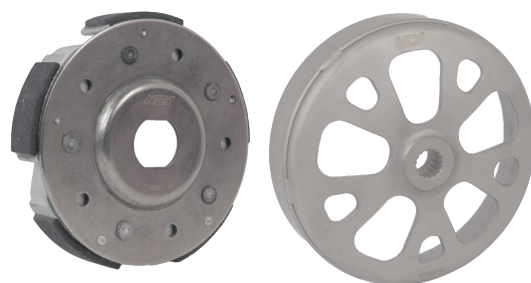

建議售價:NT 4,000元
(不含安裝費)

品名 N-MAX 鍛造鋁合金三角台
編號 102L05NMAXAL33
規格 33mm
車種 NMAX 155 一代/二代