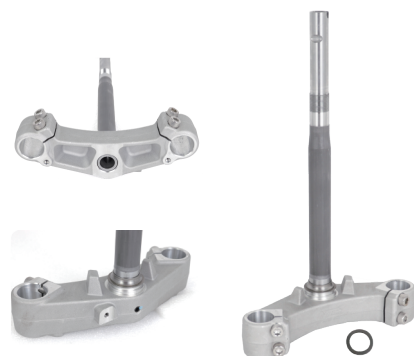

品名 N-22 六代勁戰 星塵固定圓碟-金(後碟專用)
 編號 2414D01N22B8R240RAGO
 規格 240mm
 車種 六代勁戰 125 ABS/UBS、BWS 125 UBS-七期(水冷B)、
 FORCE 2.0 ABS、NMAX155 一代/二代

ED電著金

建議售價:NT 2,300元
 (不含安裝費)

品名 N-22 DRG 158 星塵固定圓碟-金(後碟專用)
 編號 414D01N22DRG233RAGO
 規格 233mm
 車種 DRG 158

ED電著金

建議售價:NT 2,300元
 (不含安裝費)

品名 N-22 雷霆 星塵固定圓碟-金(後碟專用)
 編號 414D01N22SR200RAGO
 規格 200mm
 車種 雷霆 125/150、雷霆S 125/150、雷霆S 125 ABS、
 雷霆王 180、超5 125/150、G6 125/150、
 奔騰G5 150、奔騰G5 125(12吋框)

ED電著金

建議售價:NT 2,300元
 (不含安裝費)

品名 N-20 X-MAX 300 後驅動組
 編號 999A25N20XMAX300
 車種 XMAX 300

建議售價:NT 4,000元
 (不含安裝費)

品名 N-MAX 鍛造鋁合金三角台
 編號 102L05NMAXAL33
 規格 33mm
 車種 NMAX 155 一代/二代

建議售價:NT 4,500元
 (不含安裝費)