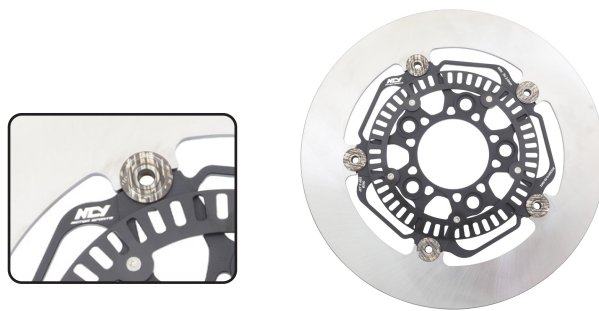

品名 N-23 GOGORO 2 競技型全浮動碟260mm
 編號 414D01N23GOGORO2260TRROB
 規格 260mm
 車種 Gogoro SuperSport、Gogoro SuperSport TCS/ACE、
 Gogoro S2、Gogoro S2 ABS、Gogoro S2 Adventure、
 Gogoro S2 Adventure Tour Edition、
 Gogoro S2 Caf'e Racer、Gogoro S2 Caf'e Racer ABS、
 Ai-1、EC-05、EC-05 ABS

建議售價:NT 4,900元
 (不含安裝費)

品名 N-23 JET S 菁英浮動碟260mm/無洞-ABS版
 編號 414D01N23JETS260ARTSLROB
 規格 260mm
 車種 JET S 125 ABS、JET SL 125 ABS、JET SR ABS、
 KRN BT 125 ABS、FIDDLE 125 ABS

建議售價:NT 3,100元
 (不含安裝費)

品名 四代勁戰 菁英之盾可調式手煞車拉桿
 編號 999I04N232UBGO3
 規格 金色
 車種 BW'S R 125、四代勁戰 125、五代勁戰 125、
 五代勁戰 125 (ABS)、SMAX 155、SMAX 155 (ABS)、
 FORCE 155

建議售價:NT 1,800元
 (不含安裝費)

品名 四代勁戰 菁英之盾可調式手煞車拉桿
 編號 999I04N232UBBW
 規格 灰色
 車種 BW'S R 125、四代勁戰 125、五代勁戰 125、
 五代勁戰 125 (ABS)、SMAX 155、SMAX 155 (ABS)、
 FORCE 155

建議售價:NT 1,800元
 (不含安裝費)

品名 四代勁戰 菁英之盾可調式手煞車拉桿
 編號 999I04N232UBBE
 規格 古銅色
 車種 BW'S R 125、四代勁戰 125、五代勁戰 125、
 五代勁戰 125 (ABS)、SMAX 155、SMAX 155 (ABS)、
 FORCE 155