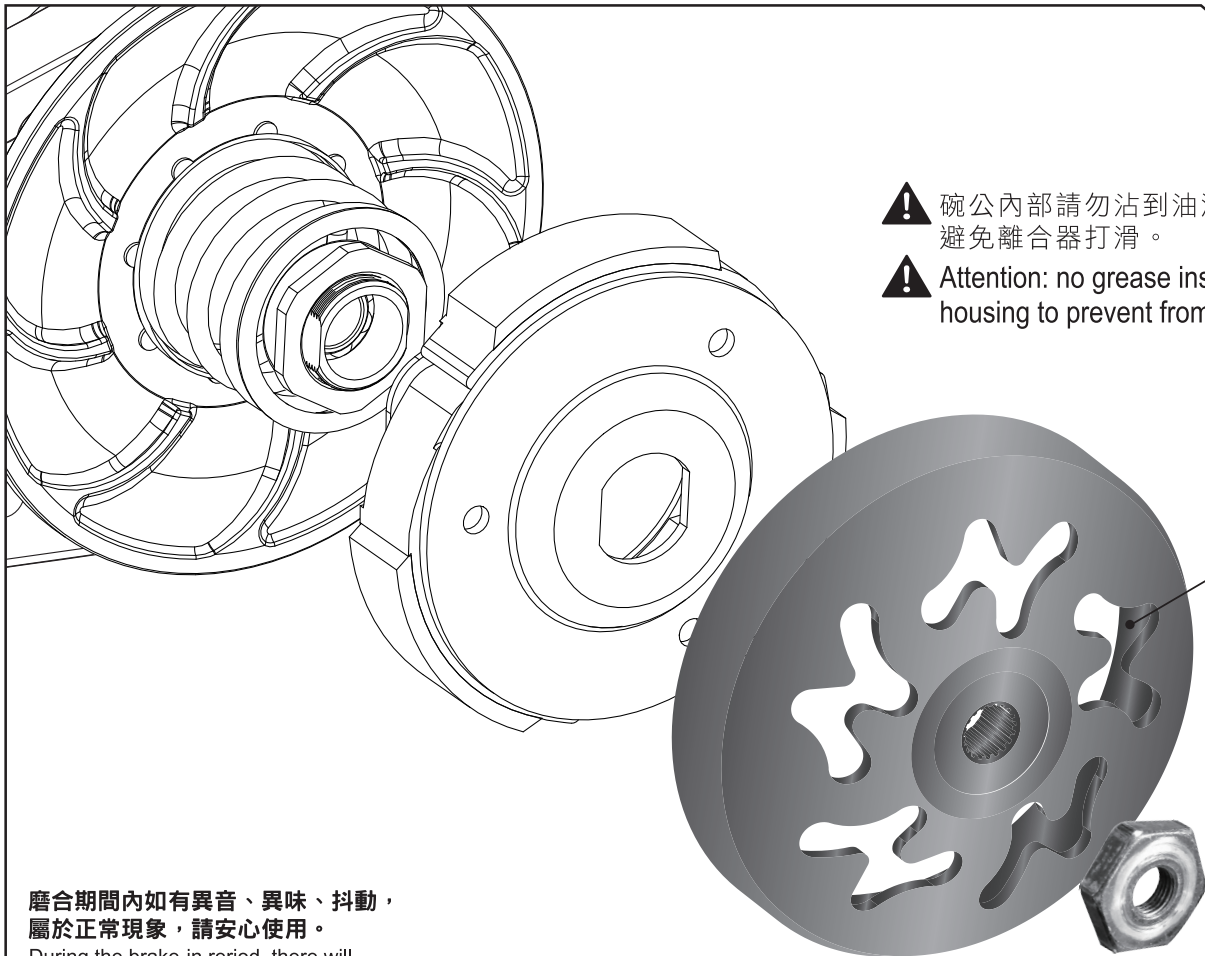

- 感謝您購買 **NCY** 產品，在此向您至上萬分謝意。使用之前，請您務必詳讀並參照安裝說明，並且正確組裝。
- Before installing, please read Installing Manual well.

■ ■ 1-1 配件-示意圖 ACCESSORIES

1 碗公 CLUTCH HOUSING

x1pc

■ ■ 2-1 安裝說明-示意圖 INSTALLING MANUAL

- ! 碗公內部請勿沾到油漬，
避免離合器打滑。
- ! Attention: no grease inside
housing to prevent from skidding.