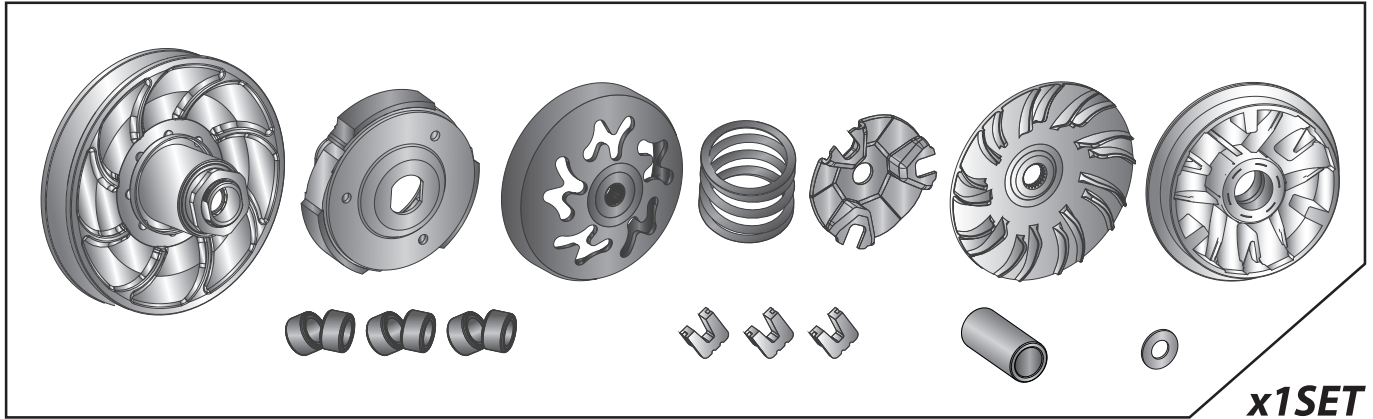

■■ 1-1 配件-示意圖 Accessories

1 傳動套件組 CVT SET

■■ 2-1 安裝說明-示意圖 Installing Manual

- 感謝您購買 **NCY** 產品，在此向您致上萬分謝意。使用之前，請您務必詳讀並參照安裝說明，並且正確組裝。
- Before installing, please read Installing Manual well.

■ ■ 1-1 配件-示意圖 Accessories

1 傳動套件組 CVT SET + SPACER

■ ■ 2-1 安裝說明-示意圖 Installing Manual

- 感謝您購買 **NCY** 產品，在此向您致上萬分謝意。使用之前，請您務必詳讀並參照安裝說明，並且正確組裝。
- Before installing, please read Installing Manual well.

■ ■ 1-1 配件-示意圖 Accessories

1 傳動套件組 CVT SET