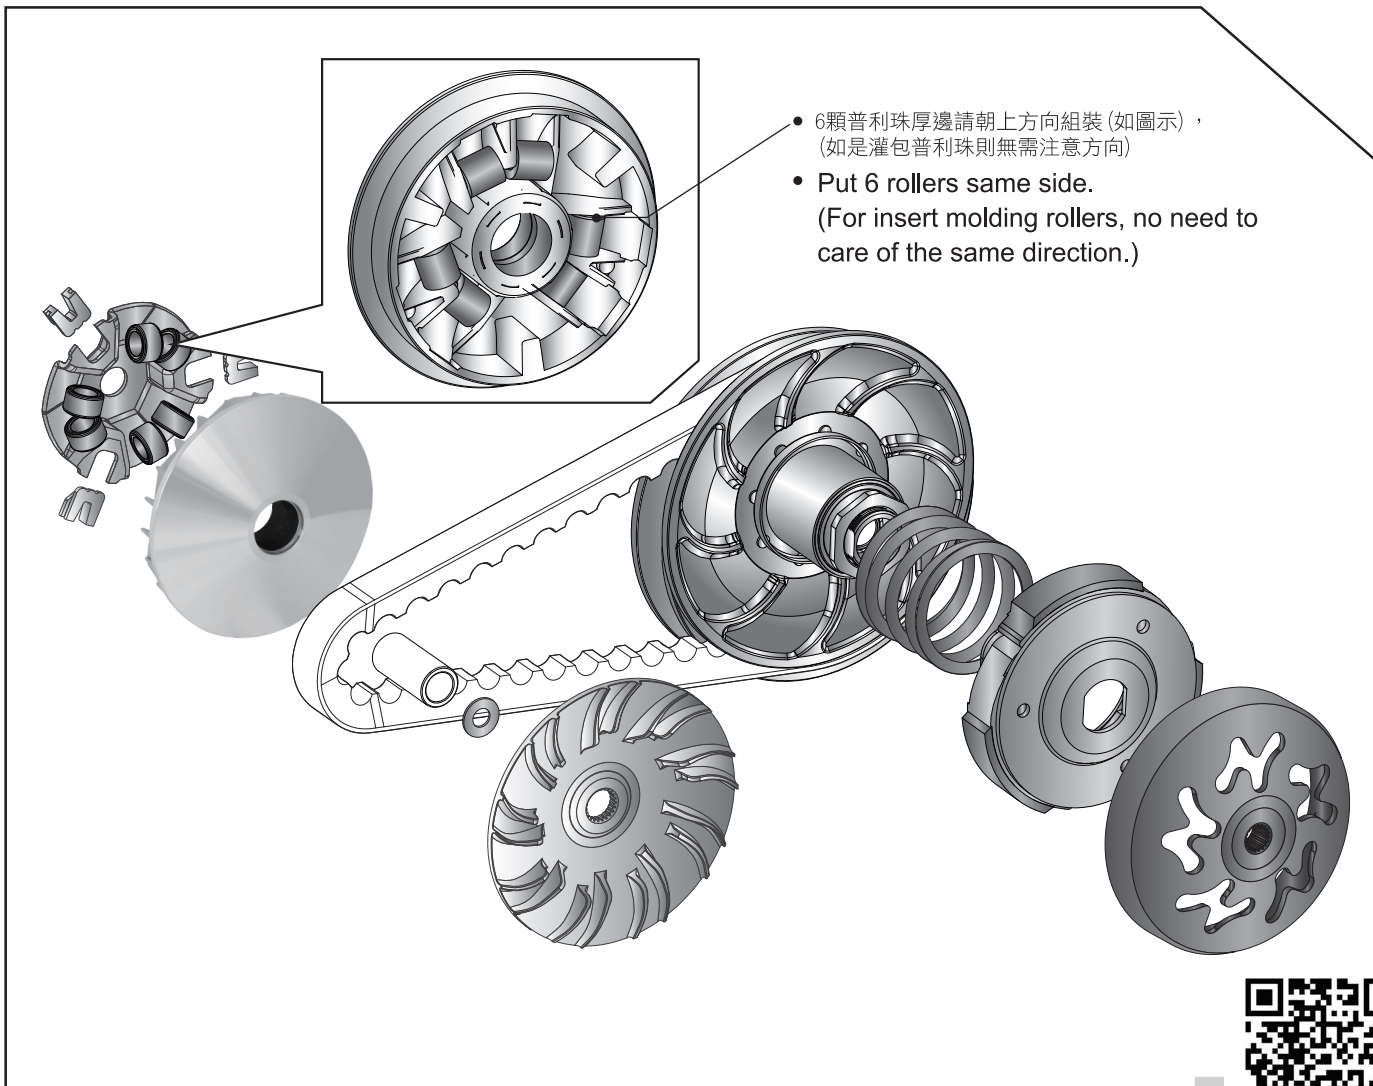

■ ■ 2-1 安裝說明-示意圖 Installing Manual