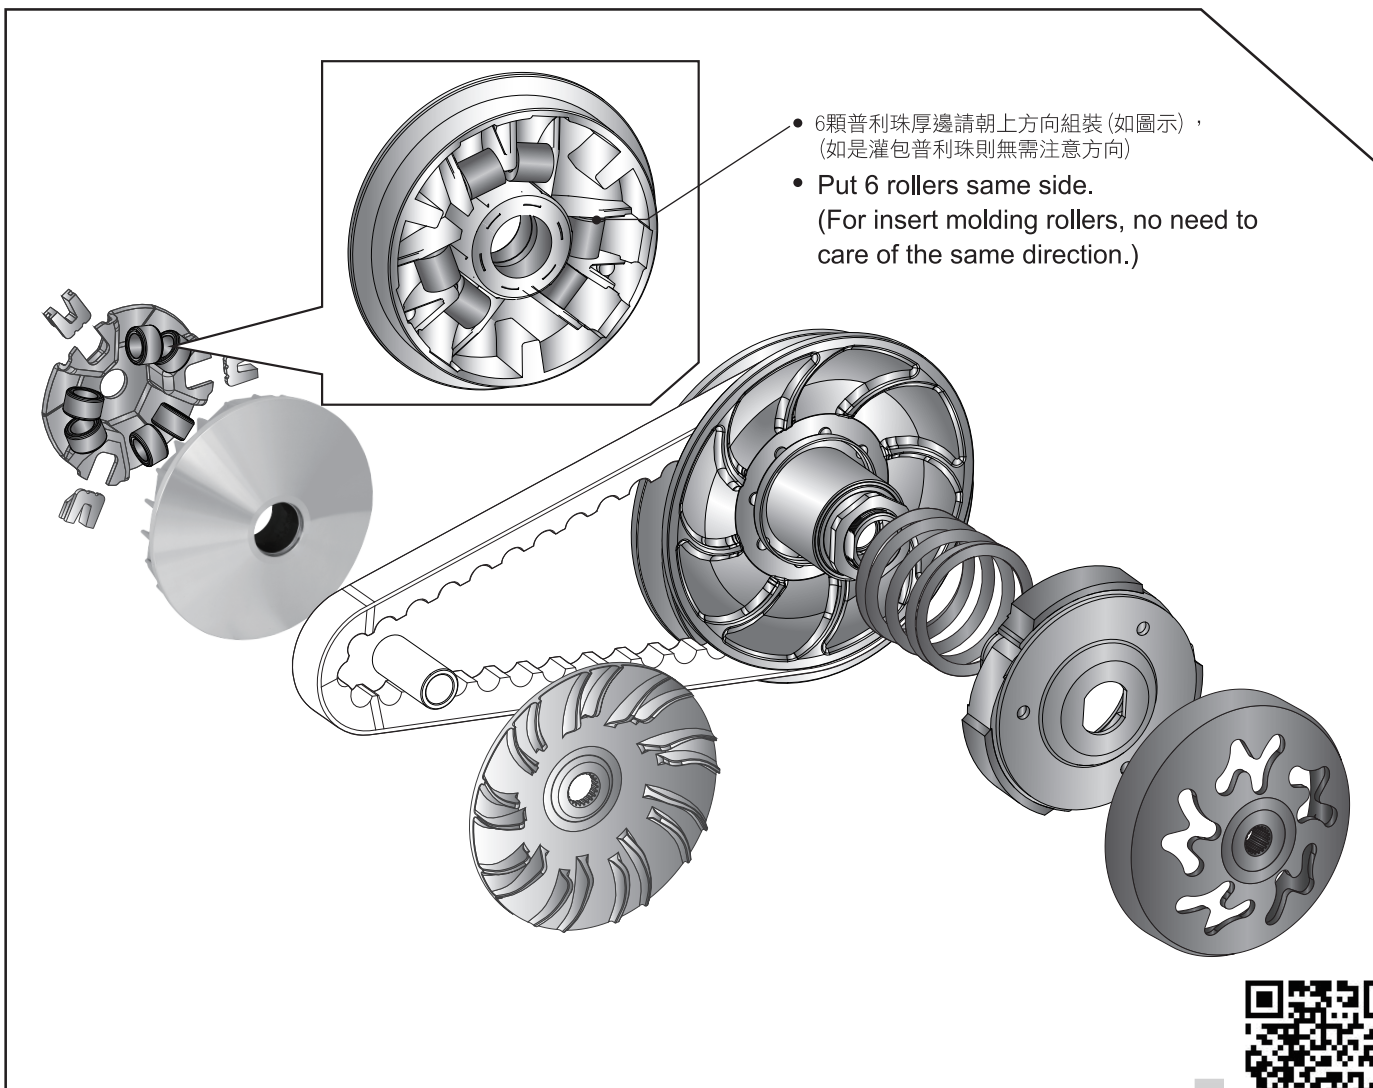

- 感謝您購買 **NCY** 產品，在此向您致上萬分謝意。使用之前，請您務必詳讀並參照安裝說明，並且正確組裝。
- Before installing, please read Installing Manual well.

■ ■ 1-1 配件-示意圖 Accessories

■ ■ 2-1 安裝說明-示意圖 Installing Manual

- 感謝您購買 **NCY** 產品，在此向您致上萬分謝意。使用之前，請您務必詳讀並參照安裝說明，並且正確組裝。
- Before installing, please read Installing Manual well.

■■ 1-1 配件-示意圖 Accessories

1 傳動套件組 CVT SET

■■ 2-1 安裝說明-示意圖 Installing Manual

- 感謝您購買 **NCY** 產品，在此向您致上萬分謝意。使用之前，請您務必詳讀並參照安裝說明，並且正確組裝。
- Before installing, please read Installing Manual well.

■ ■ 1-1 配件-示意圖 Accessories