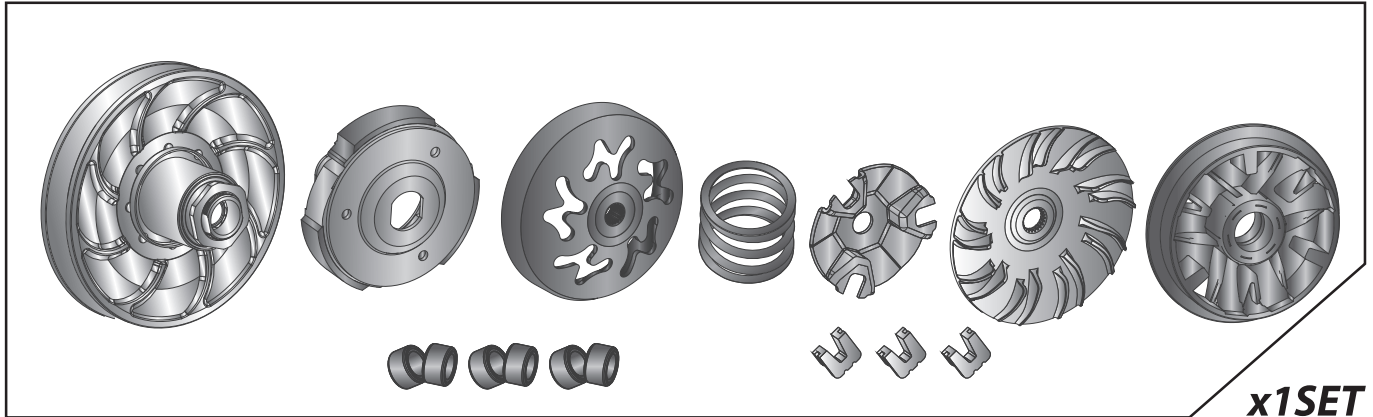

- 感謝您購買 **NCY** 產品，在此向您致上萬分謝意。使用之前，請您務必詳讀並參照安裝說明，並且正確組裝。
- Before installing, please read Installing Manual well.

■ ■ 1-1 配件-示意圖 Accessories

■ ■ 2-1 安裝說明-示意圖 Installing Manual

- 感謝您購買 **NCY** 產品，在此向您致上萬分謝意。使用之前，請您務必詳讀並參照安裝說明，並且正確組裝。
- Before installing, please read Installing Manual well.

■■ 1-1 配件-示意圖 Accessories

1 傳動套件組 CVT SET

■■ 2-1 安裝說明-示意圖 Installing Manual

- 感謝您購買 **NCY** 產品，在此向您致上萬分謝意。使用之前，請您務必詳讀並參照安裝說明，並且正確組裝。
- Before installing, please read Installing Manual well.

■ ■ 1-1 配件-示意圖 Accessories