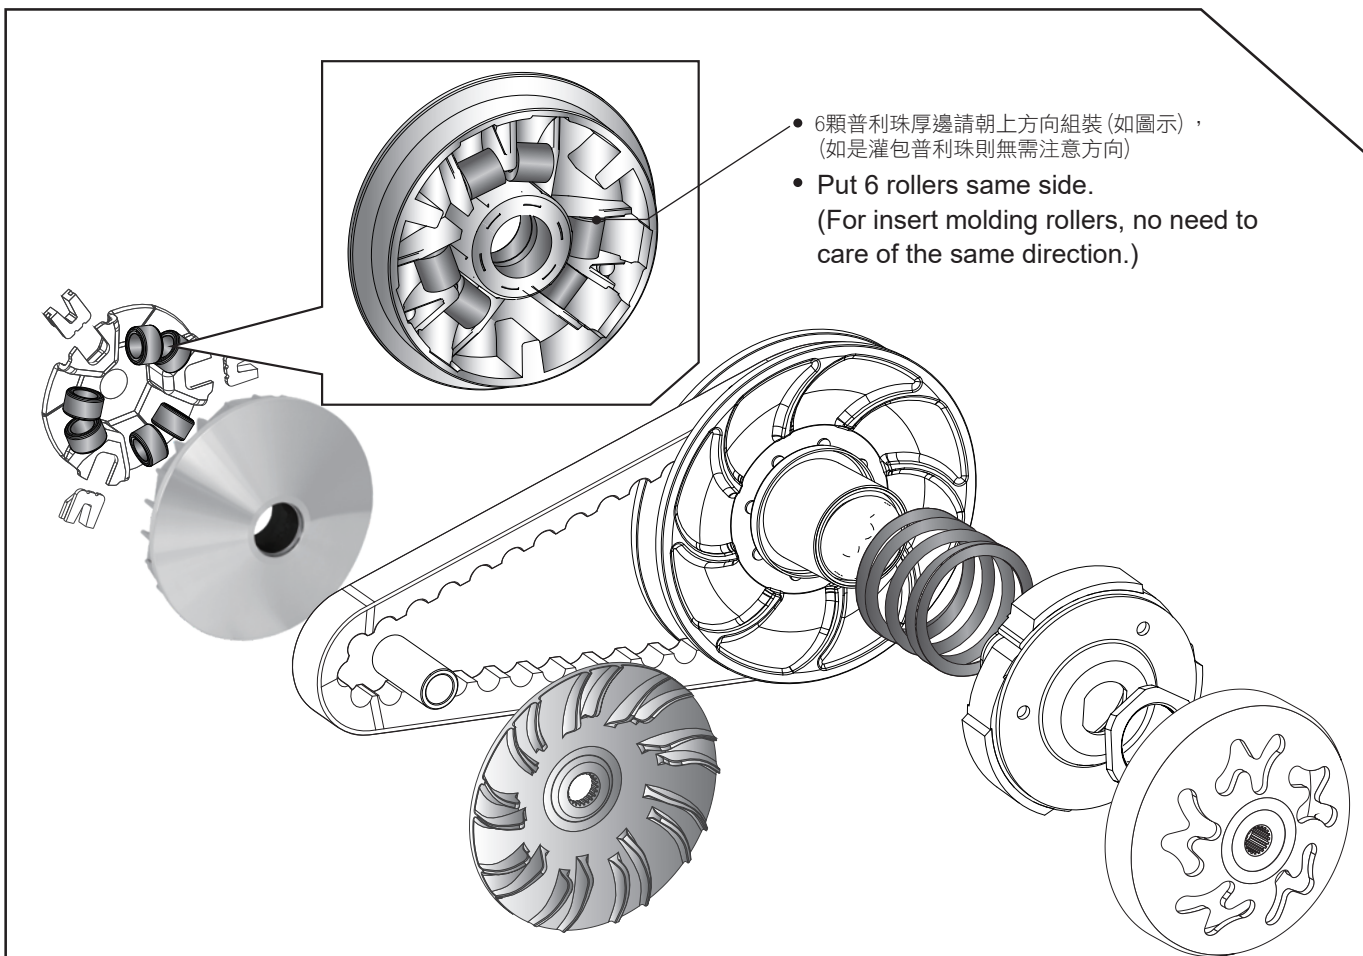

- 感謝您購買 **NCY** 產品，在此向您致上萬分謝意。使用之前，請您務必詳讀並參照安裝說明，並且正確組裝。
- Before installing, please read Installing Manual well.

■ ■ 1-1 配件-示意圖 Accessories

■ ■ 2-1 安裝說明-示意圖 Installing Manual

- 感謝您購買 **NCY** 產品，在此向您致上萬分謝意。使用之前，請您務必詳讀並參照安裝說明，並且正確組裝。
- Before installing, please read Installing Manual well.

■■ 1-1 配件-示意圖 Accessories

1 傳動套件組 CVT SET

■■ 2-1 安裝說明-示意圖 Installing Manual

- 感謝您購買 **NCY** 產品，在此向您致上萬分謝意。使用之前，請您務必詳讀並參照安裝說明，並且正確組裝。
- Before installing, please read Installing Manual well.

■ ■ 1-1 配件-示意圖 Accessories