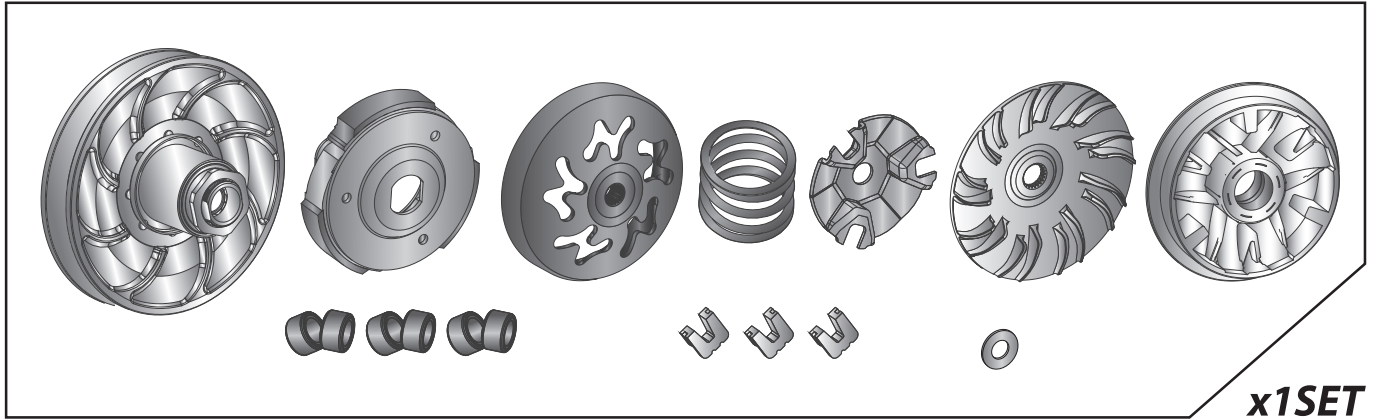

- 感謝您購買 **NCY** 產品，在此向您致上萬分謝意。使用之前，請您務必詳讀並參照安裝說明，並且正確組裝。
- Before installing, please read Installing Manual well.

■ ■ 1-1 配件-示意圖 Accessories

1 傳動套件組 CVT SET + SPACER