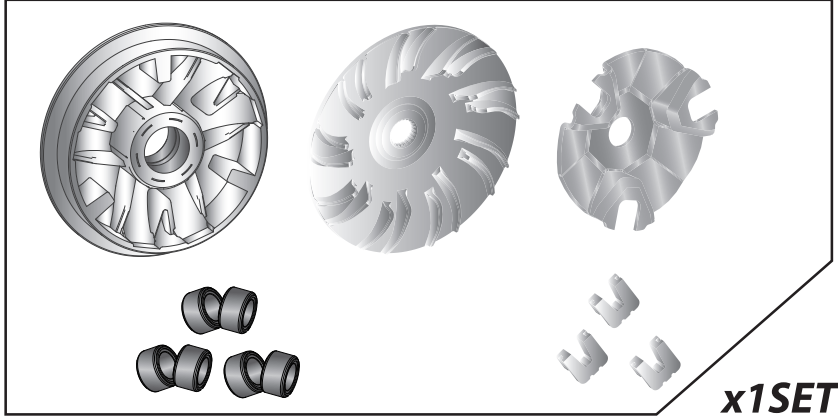

## ■ ■ 1-1 配件-示意圖 Accessories

1 前驅動總成 FRONT PULLEY SET + DRIVE FACE + WEIGHT ROLLERS ASSY.