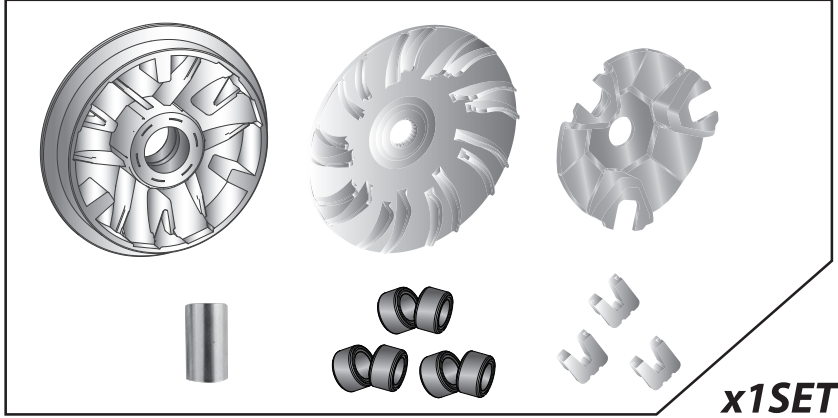

- 感謝您購買 **NCY** 產品，在此向您致上萬分謝意。使用之前，請您務必詳讀並參照安裝說明，並且正確組裝。
- Before installing, please read Installing Manual well.

■ ■ 1-1 配件-示意圖 Accessories

1 前驅動總成 FRONT PULLEY SET + DRIVE FACE + WEIGHT ROLLERS + BUSH ASSY.