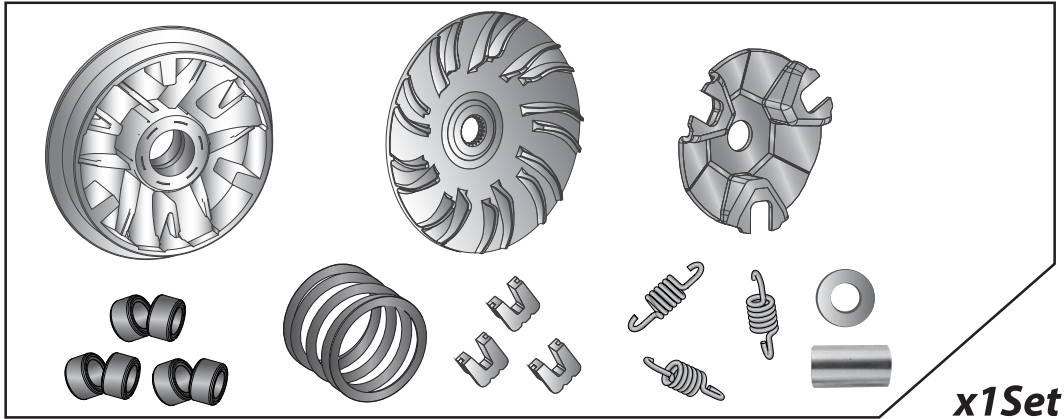

前驅動套件組+小彈簧+定距筒+墊片

INSTALLING MANUAL FOR FRONT PULLEY SET + DRIVE FACE +
WEIGHT ROLLERS + CVT SPRING + CLUTCH SPRING + BUSH + SPACER ASSY.

- 感謝您購買 **NCY** 產品，在此向您致上萬分謝意。使用之前，請您務必詳讀並參照安裝說明，並且正確組裝。
- Before installing, please read Installing Manual well.

■ ■ 1-1 配件-示意圖 Accessories

前驅動套件組 FRONT PULLEY SET + DRIVE FACE + WEIGHT ROLLERS + CVT SPRING + CLUTCH SPRING + BUSH + SPACER ASSY.

■ ■ 2-1 安裝說明-示意圖 Installing Manual