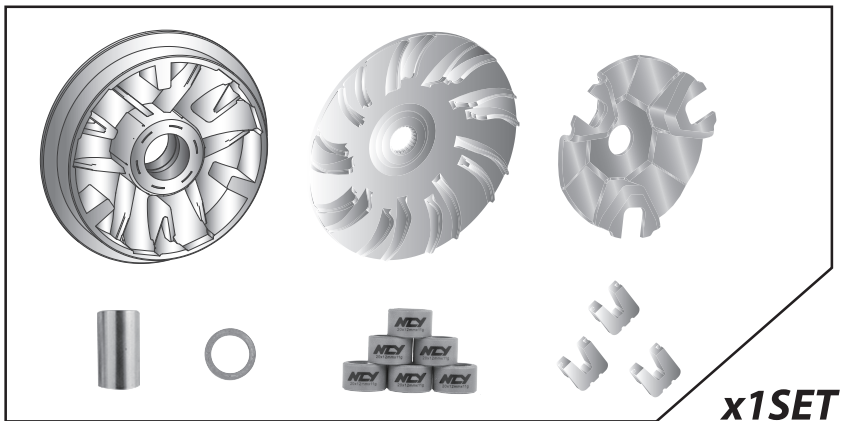

- 感謝您購買 **NCY** 產品，在此向您致上萬分謝意。使用之前，請您務必詳讀並參照安裝說明，並且正確組裝。
- Before installing, please read Installing Manual well.

■ ■ 1-1 配件-示意圖 Accessories

1 前驅動總成 FRONT PULLEY SET + DRIVE FACE + WEIGHT ROLLERS + SPACER + BUSH ASSY.