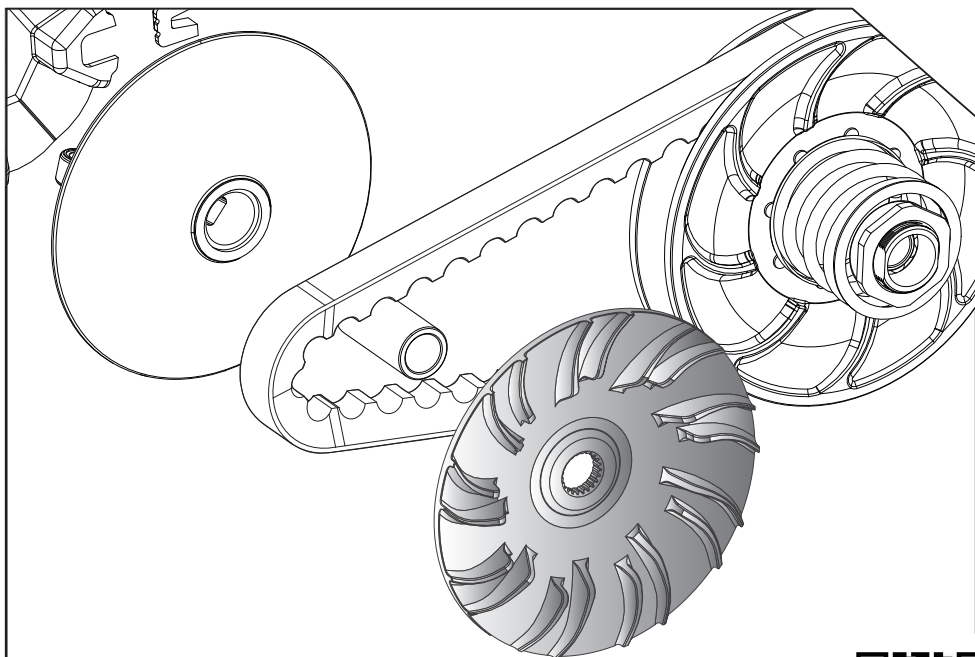

- 感謝您購買 **NCY** 產品，在此向您致上萬分謝意。使用之前，請您務必詳讀並參照安裝說明，並且正確組裝。
- Before installing, please read Installing Manual well.

■ ■ **1-1 配件-示意圖 Accessories**

**1** 手工型飛盤 HAND-MADE DRIVE FACE

x1pc

■ ■ **2-1 安裝說明-示意圖 Installing Manual**

- 感謝您購買 **NCY** 產品，在此向您致上萬分謝意。使用之前，請您務必詳讀並參照安裝說明，並且正確組裝。
- Before installing, please read Installing Manual well.

■ ■ 1-1 配件-示意圖 **Accessories**

1 鋁合金輕量化飛盤

**ALUMINUM DRIVE FACE**

x1pc

■ ■ 2-1 安裝說明-示意圖 **Installing Manual**