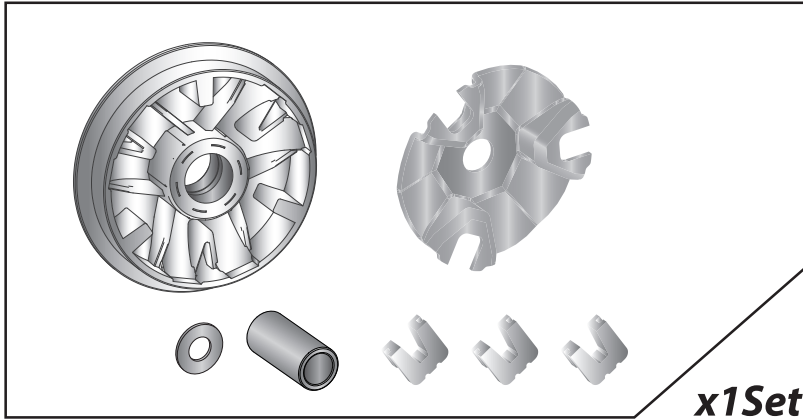

- 感謝您購買 **NCY** 產品，在此向您致上萬分謝意。使用之前，請您務必詳讀並參照安裝說明，並且正確組裝。
- Before installing, please read Installing Manual well.

■ ■ 1-1 配件-示意圖 Accessories

1 普利盤組 + 套筒 + 墊片 PULLEY SET + BUSH + SPACER

■ ■ 2-1 安裝說明-示意圖 Installing Manual