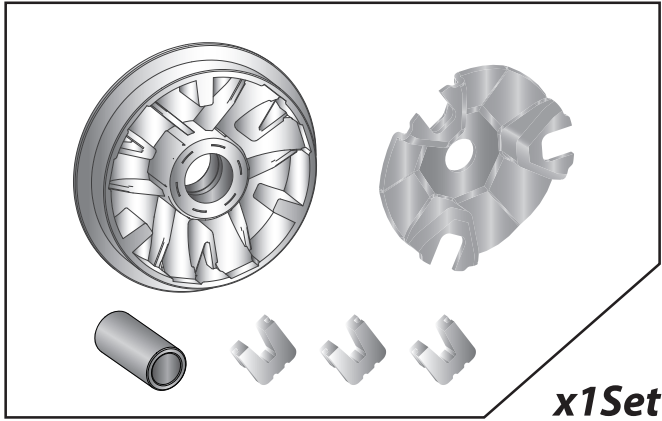

- 感謝您購買 **NCY** 產品，在此向您致上萬分謝意。使用之前，請您務必詳讀並參照安裝說明，並且正確組裝。
- Before installing, please read Installing Manual well.

■ ■ 1-1 配件-示意圖 Accessories

1 普利盤組 + 套筒 PULLEY SET + BUSH.

■ ■ 2-1 安裝說明-示意圖 Installing Manual