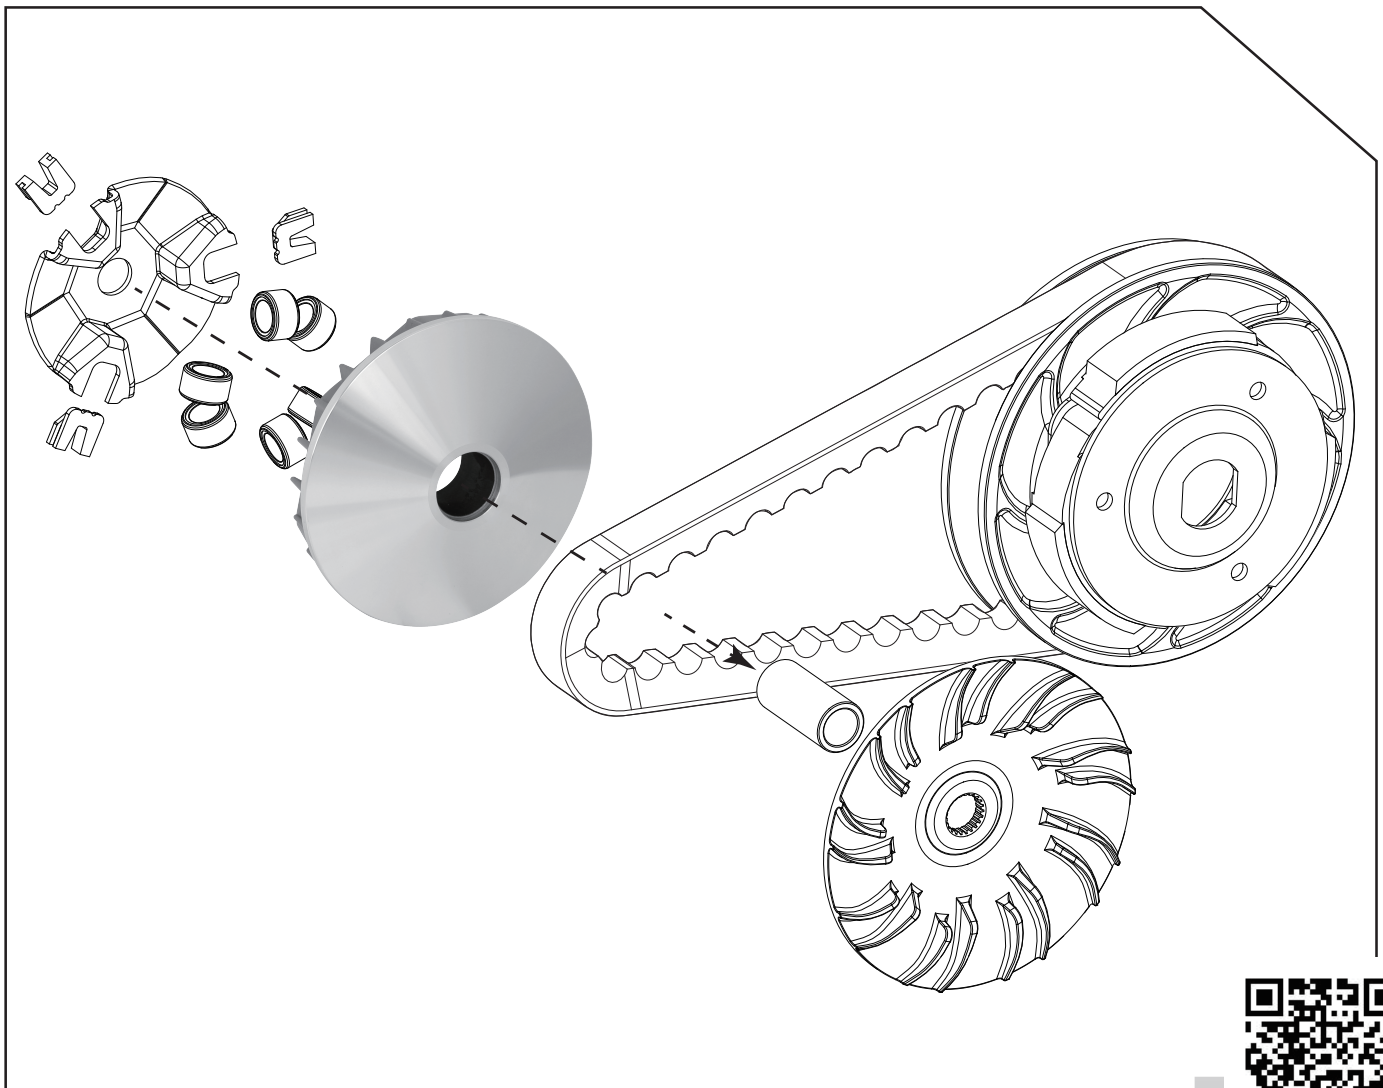

- 感謝您購買 **NCY** 產品，在此向您致上萬分謝意。使用之前，請您務必詳讀並參照安裝說明，並且正確組裝。
- Before installing, please read Installing Manual well.

■ ■ 1-1 配件-示意圖 Accessories

1 普利盤 PULLEY

■ ■ 2-1 安裝說明-示意圖 Installing Manual

- 感謝您購買 **NCY** 產品，在此向您致上萬分謝意。使用之前，請您務必詳讀並參照安裝說明，並且正確組裝。
- Before installing, please read Installing Manual well.

■■ 1-1 配件-示意圖 Accessories

1 普利盤組 PULLEY SET

■■ 2-1 安裝說明-示意圖 Installing Manual

- 感謝您購買 **NCY** 產品，在此向您致上萬分謝意。使用之前，請您務必詳讀並參照安裝說明，並且正確組裝。
- Before installing, please read Installing Manual well.

■ ■ 1-1 配件-示意圖 Accessories