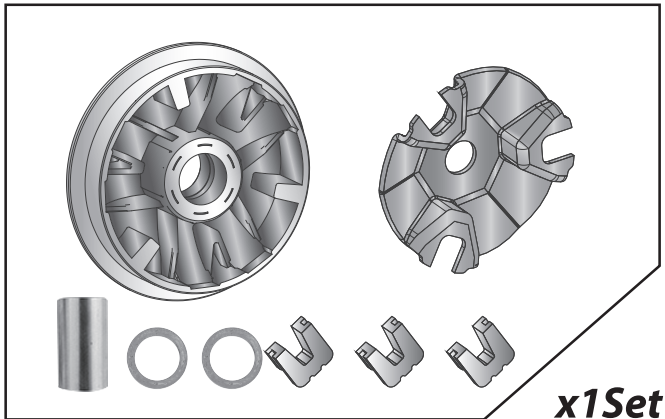

黃金龍普利盤組+雙墊片+套管

INSTALLING MANUAL FOR SPECIAL GOLDEN
TEFLON PULLEY SET + 2 SPACERS + BUSH

■ ■ 安裝說明書

- 感謝您購買 **NCY** 產品，在此向您致上萬分謝意。使用之前，請您務必詳讀並參照安裝說明，並且正確組裝。
- Before installing, please read Installing Manual well.

■ ■ 1-1 配件-示意圖 Accessories

1 黃金龍 普利盤組 SPECIAL GOLDEN TEFLON PULLEY SET + 2 SPACERS + BUSH