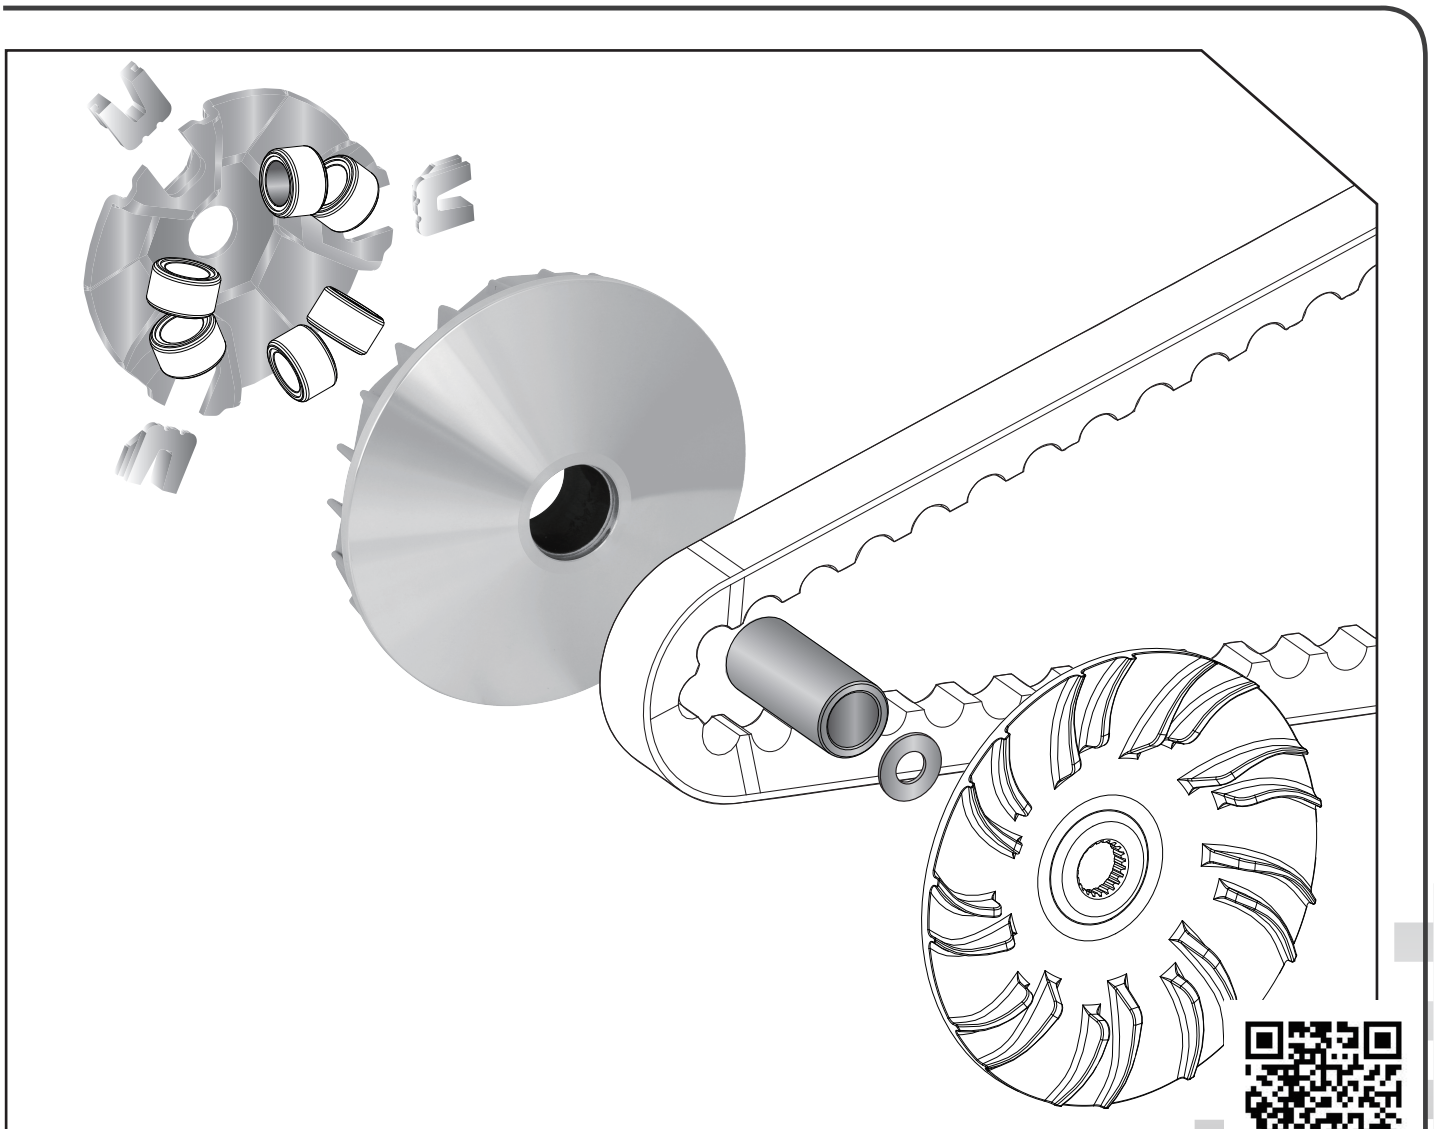

■ ■ 2-1 安裝說明-示意圖 Installing Manual