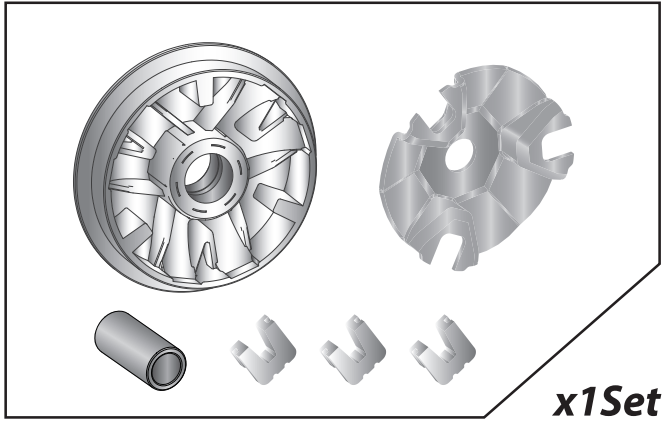

- 感謝您購買 **NCY** 產品，在此向您致上萬分謝意。使用之前，請您務必詳讀並參照安裝說明，並且正確組裝。
- Before installing, please read Installing Manual well.

■ ■ 1-1 配件-示意圖 Accessories

1 普利盤 PULLEY

■ ■ 2-1 安裝說明-示意圖 Installing Manual

- 感謝您購買 **NCY** 產品，在此向您致上萬分謝意。使用之前，請您務必詳讀並參照安裝說明，並且正確組裝。
- Before installing, please read Installing Manual well.

■■ 1-1 配件-示意圖 Accessories

1 普利盤組 PULLEY SET

■■ 2-1 安裝說明-示意圖 Installing Manual

- 感謝您購買 **NCY** 產品，在此向您致上萬分謝意。使用之前，請您務必詳讀並參照安裝說明，並且正確組裝。
- Before installing, please read Installing Manual well.

■ ■ 1-1 配件-示意圖 Accessories

1 普利盤組 + 套筒 PULLEY SET + BUSH.

■ ■ 2-1 安裝說明-示意圖 Installing Manual

- 感謝您購買 **NCY** 產品，在此向您致上萬分謝意。使用之前，請您務必詳讀並參照安裝說明，並且正確組裝。
- Before installing, please read Installing Manual well.

■ ■ 1-1 配件-示意圖 Accessories