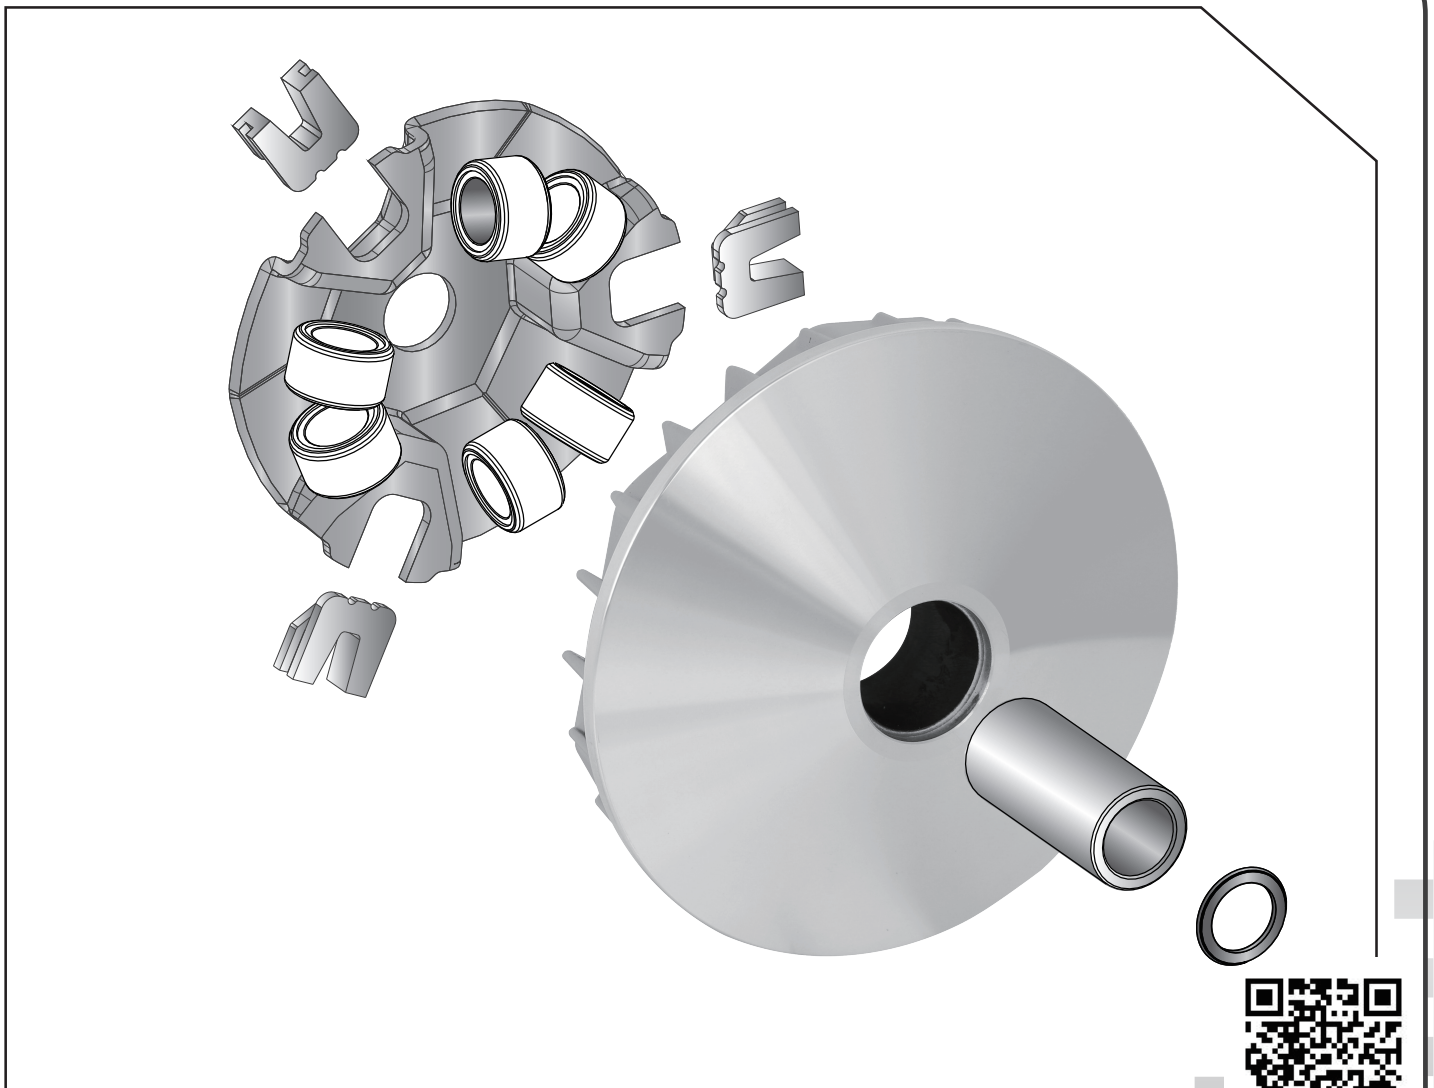

■ ■ 2-1 安裝說明-示意圖 Installing Manual