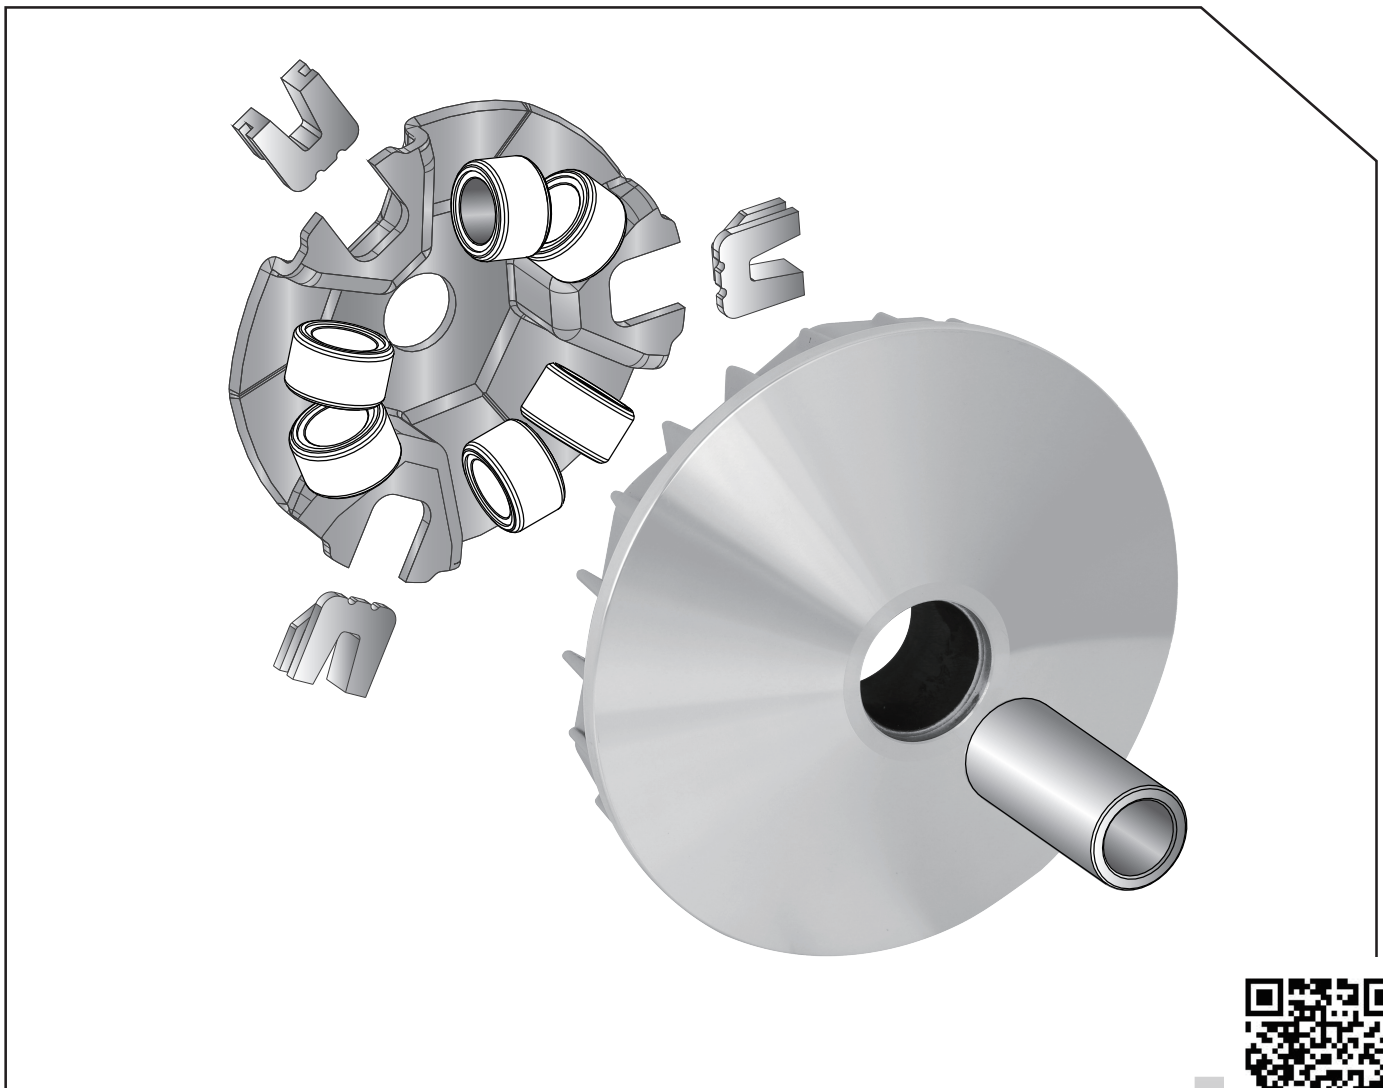

■ ■ 2-1 安裝說明-示意圖 Installing Manual