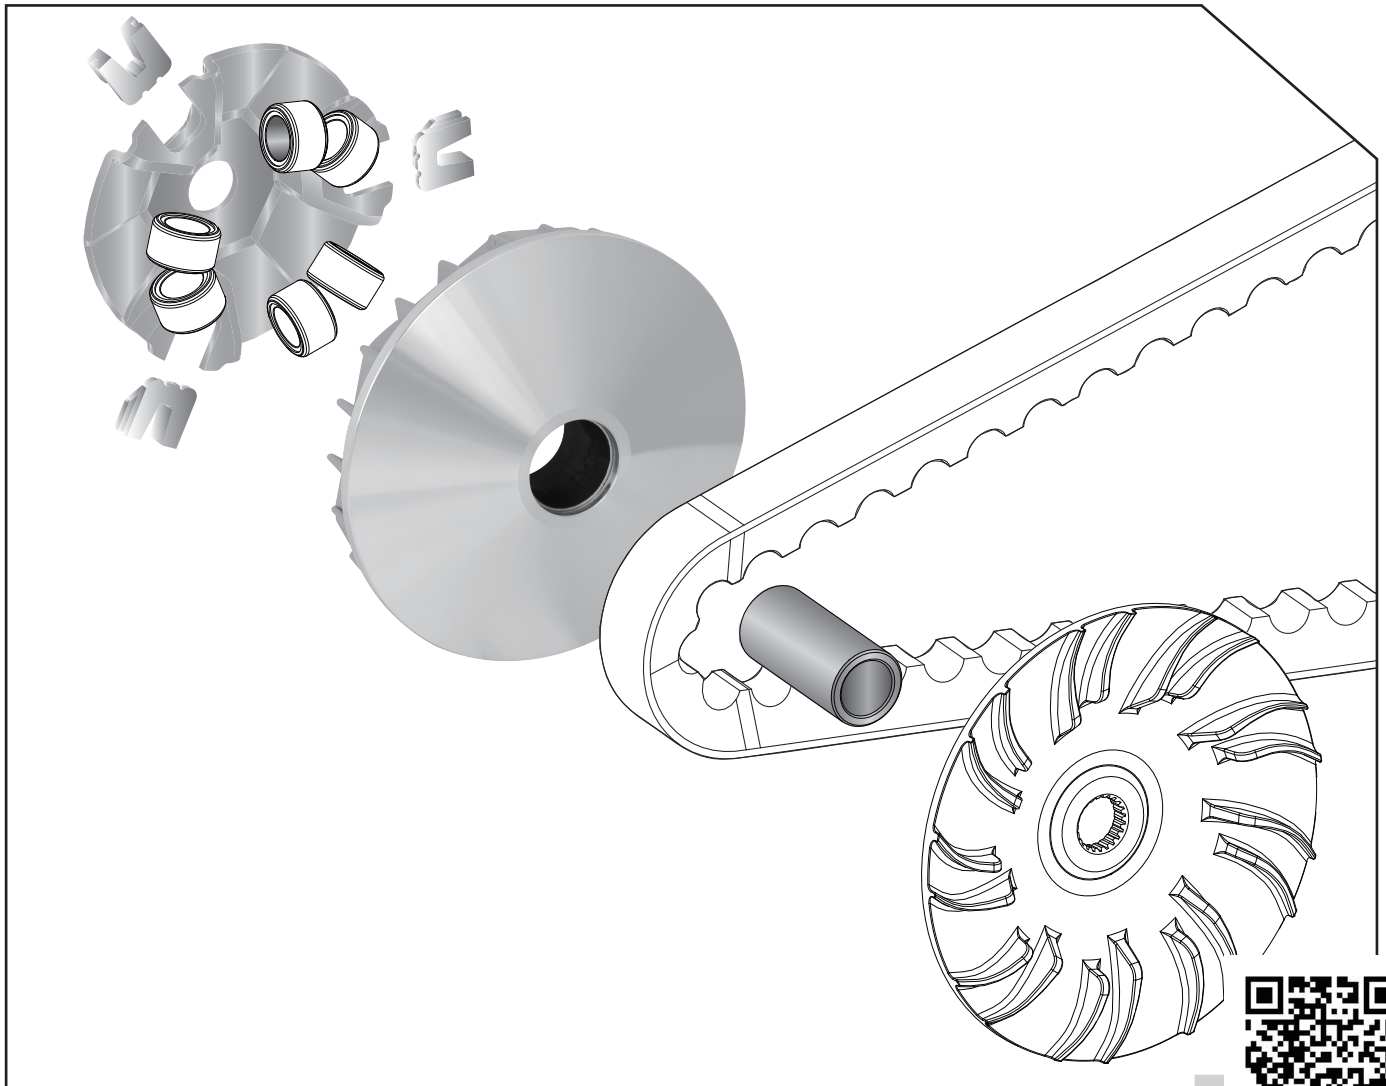

■ ■ 2-1 安裝說明-示意圖 Installing Manual