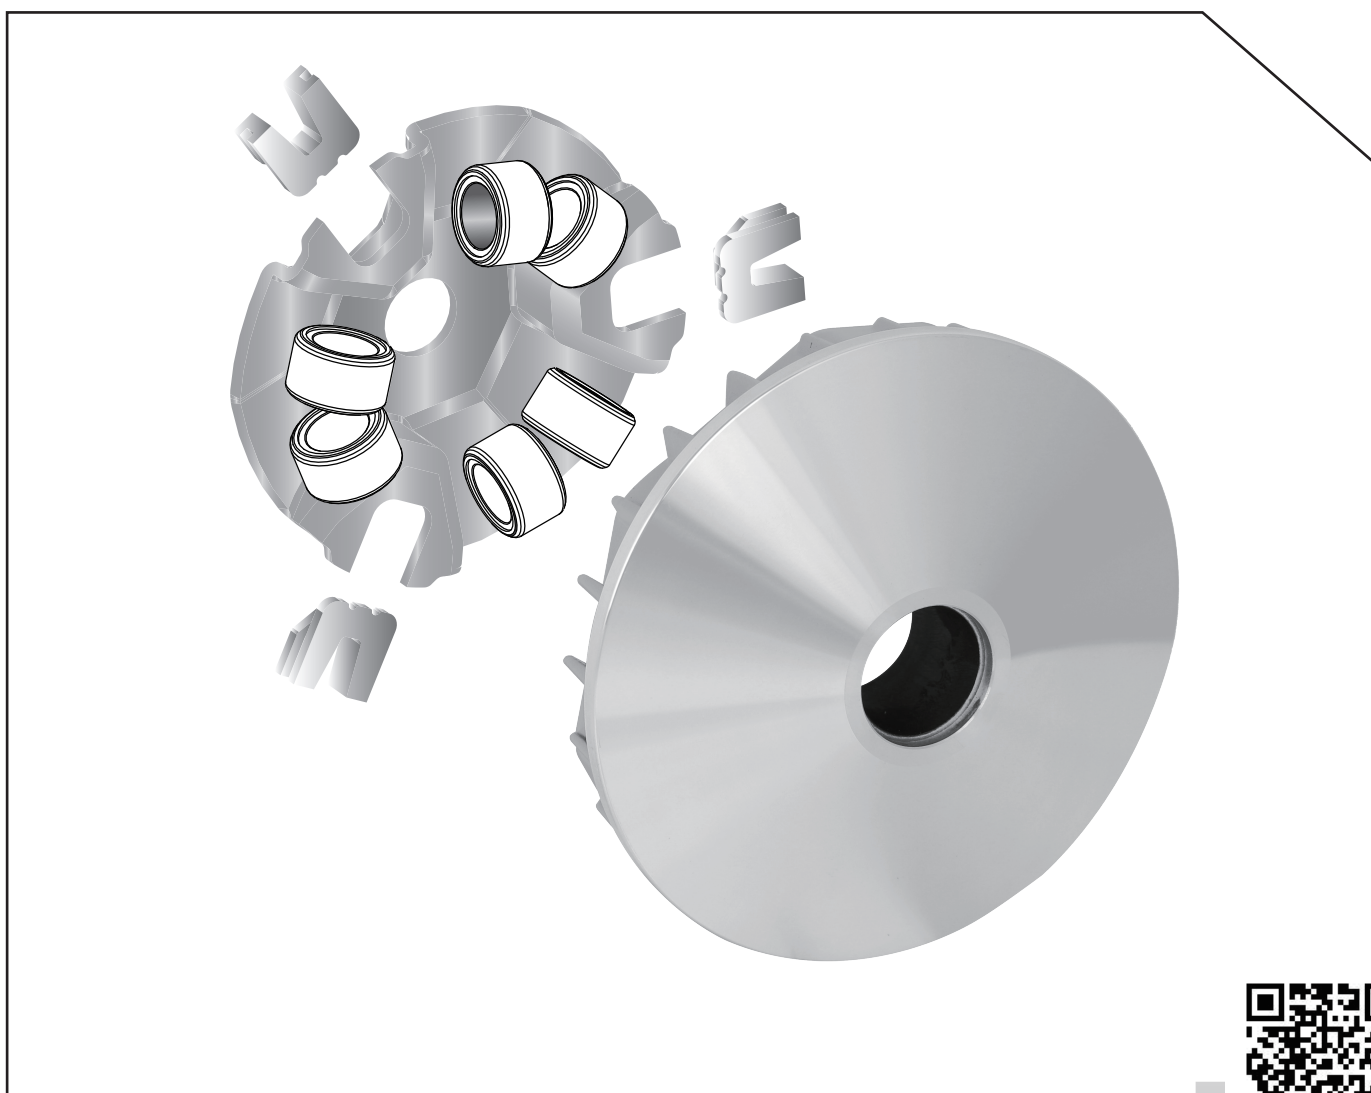

■■ 2-1 安裝說明-示意圖 Installing Manual