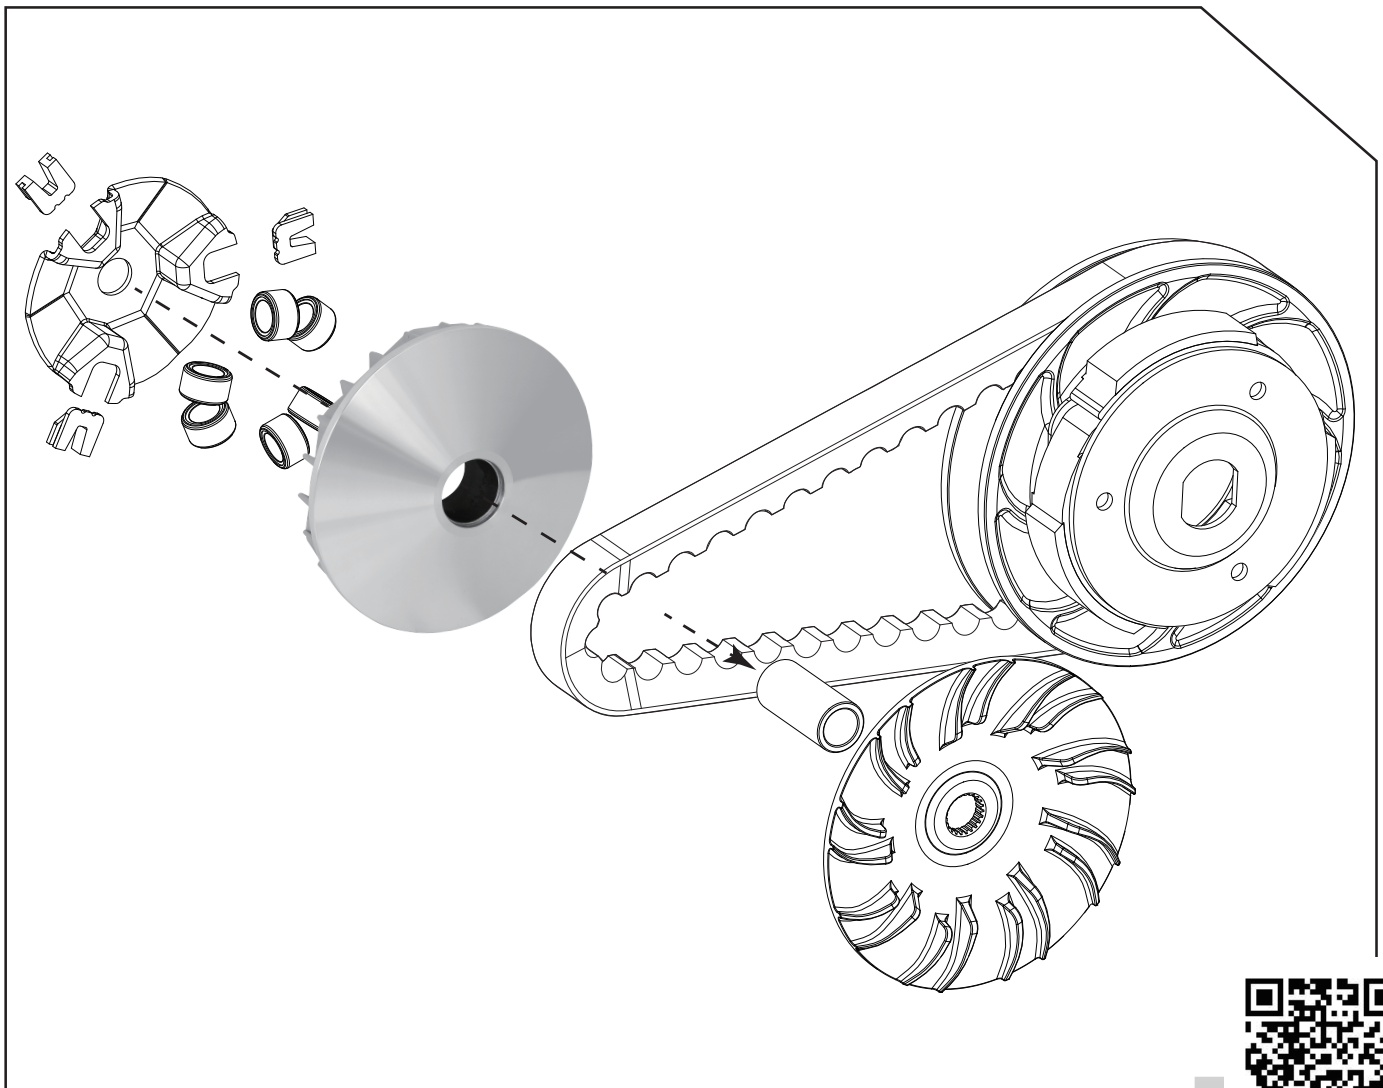

■■ 2-1 安裝說明-示意圖 Installing Manual