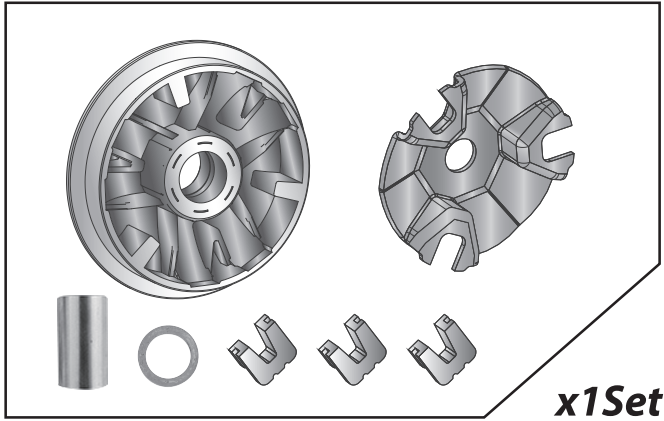

- 感謝您購買 **NCY** 產品，在此向您致上萬分謝意。使用之前，請您務必詳讀並參照安裝說明，並且正確組裝。
- Before installing, please read Installing Manual well.

■ ■ 1-1 配件-示意圖 Accessories

1 黃金龍 普利盤組 SPECIAL GOLDEN TEFLON PULLEY SET + SPACER + BUSH