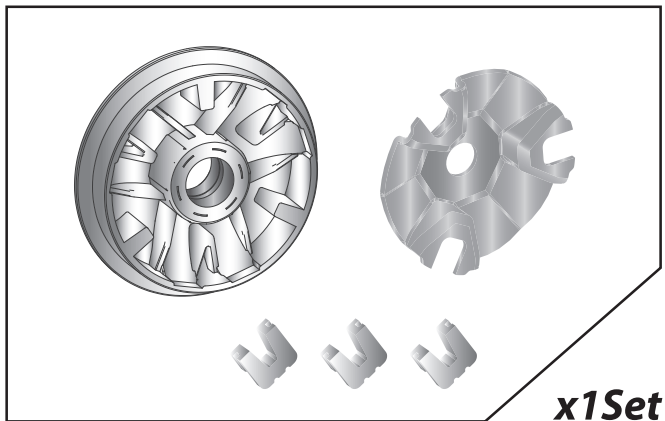

- 感謝您購買 **NCY** 產品，在此向您致上萬分謝意。使用之前，請您務必詳讀並參照安裝說明，並且正確組裝。
- Before installing, please read Installing Manual well.

■ ■ 1-1 配件-示意圖 Accessories

1 普利盤 PULLEY

■ ■ 2-1 安裝說明-示意圖 Installing Manual

- 感謝您購買 **NCY** 產品，在此向您致上萬分謝意。使用之前，請您務必詳讀並參照安裝說明，並且正確組裝。
- Before installing, please read Installing Manual well.

■■ 1-1 配件-示意圖 Accessories

1 普利盤組 PULLEY SET

■■ 2-1 安裝說明-示意圖 Installing Manual

- 感謝您購買 **NCY** 產品，在此向您致上萬分謝意。使用之前，請您務必詳讀並參照安裝說明，並且正確組裝。
- Before installing, please read Installing Manual well.

■ ■ 1-1 配件-示意圖 Accessories