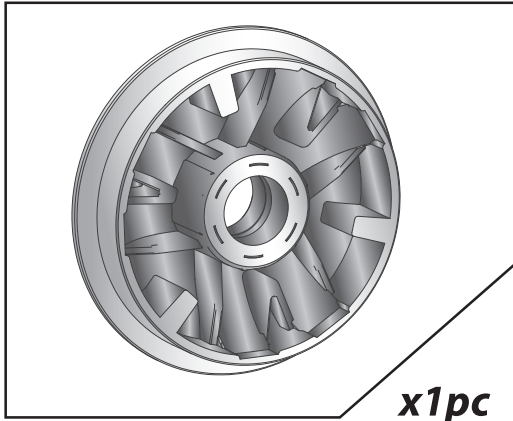

- 感謝您購買 **NCY** 產品，在此向您致上萬分謝意。使用之前，請您務必詳讀並參照安裝說明，並且正確組裝。
- Before installing, please read Installing Manual well.

■■ 1-1 配件-示意圖 Accessories

1 黃金龍 普利盤 SPECIAL GOLDEN TEFLON PULLEY