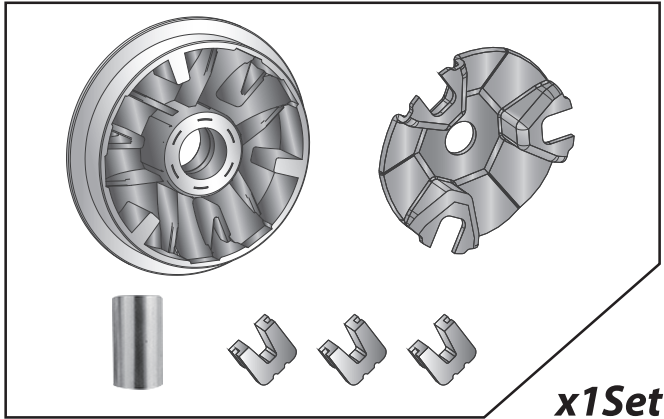

1 普利盤組 PULLEY SET

■ ■ 2-1 安裝說明-示意圖 Installing Manual

- 感謝您購買 **NCY** 產品，在此向您致上萬分謝意。使用之前，請您務必詳讀並參照安裝說明，並且正確組裝。
- Before installing, please read Installing Manual well.

■ ■ 1-1 配件-示意圖 Accessories

1 黃金龍 普利盤組 SPECIAL GOLDEN TEFLON PULLEY SET + SPACER + BUSH