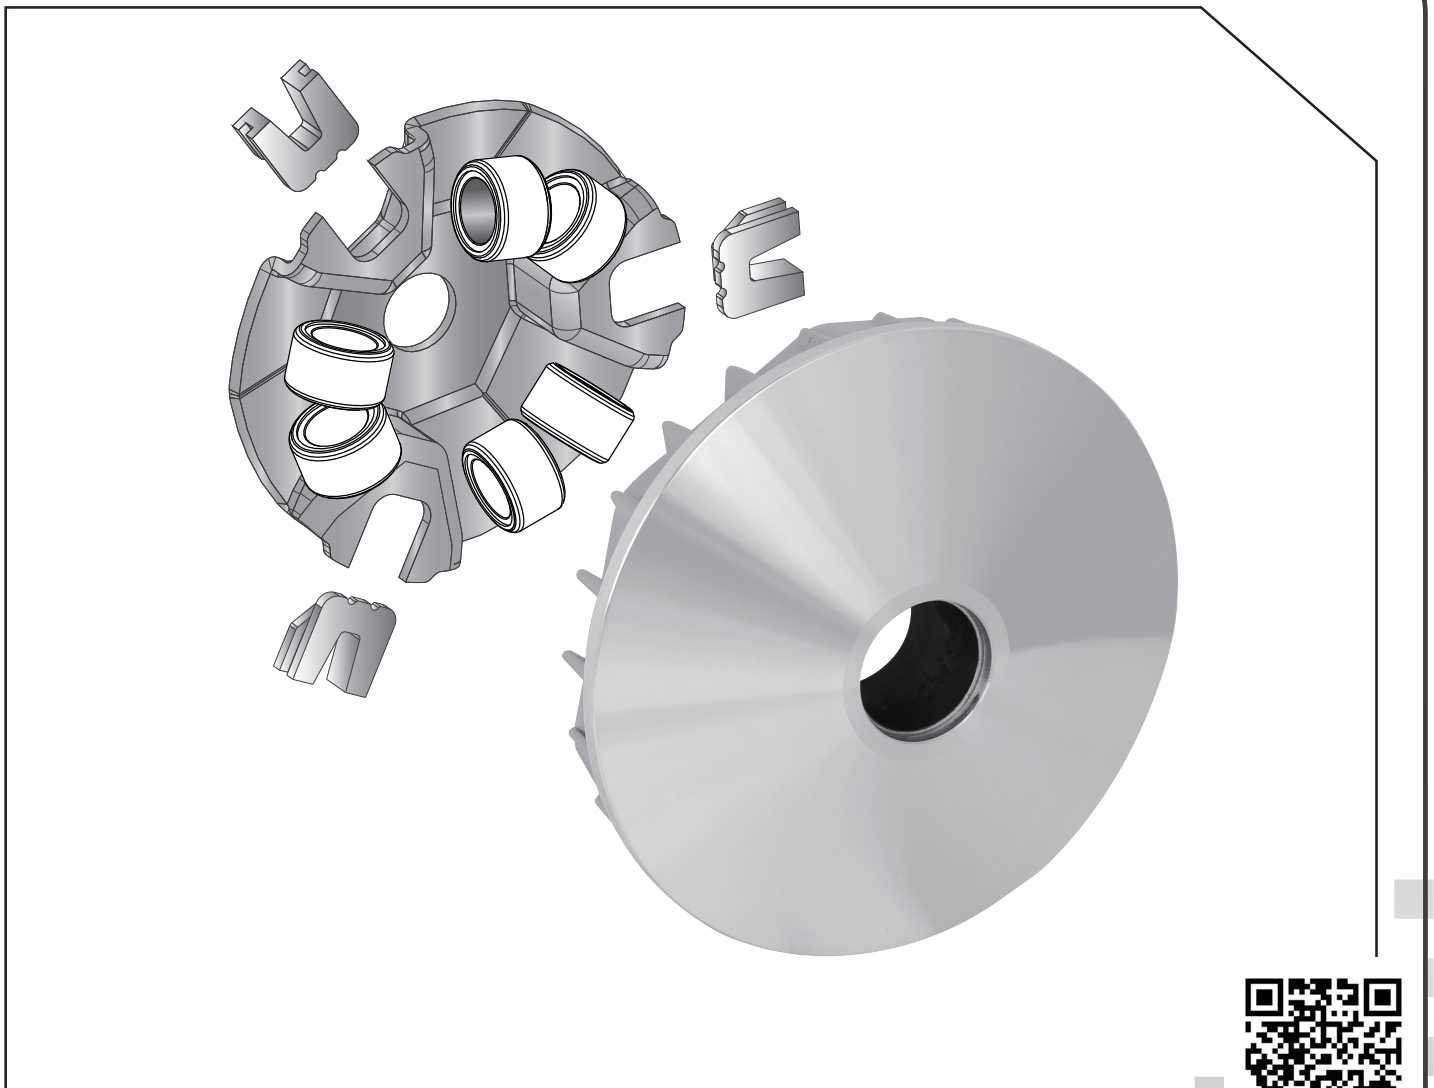

■ ■ 2-1 安裝說明-示意圖 Installing Manual