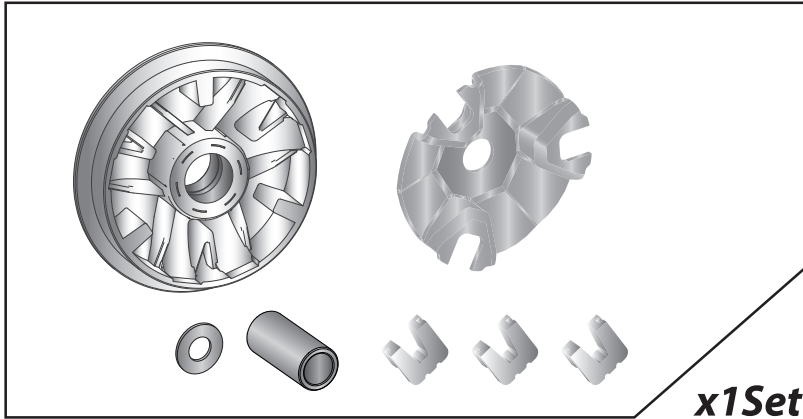

- 感謝您購買 **NCY** 產品，在此向您致上萬分謝意。使用之前，請您務必詳讀並參照安裝說明，並且正確組裝。
- Before installing, please read Installing Manual well.

■ ■ 1-1 配件-示意圖 Accessories

1 普利盤組 + 套筒 + 墊片 PULLEY SET + BUSH + SPACER