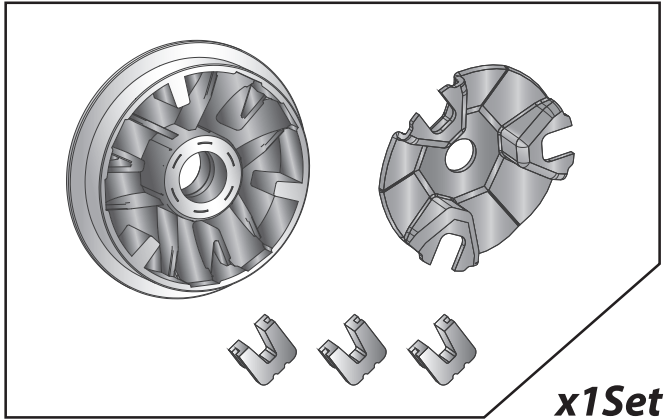

- 感謝您購買 **NCY** 產品，在此向您致上萬分謝意。使用之前，請您務必詳讀並參照安裝說明，並且正確組裝。
- Before installing, please read Installing Manual well.

■ ■ 1-1 配件-示意圖 Accessories

1 普利盤組 PULLEY SET