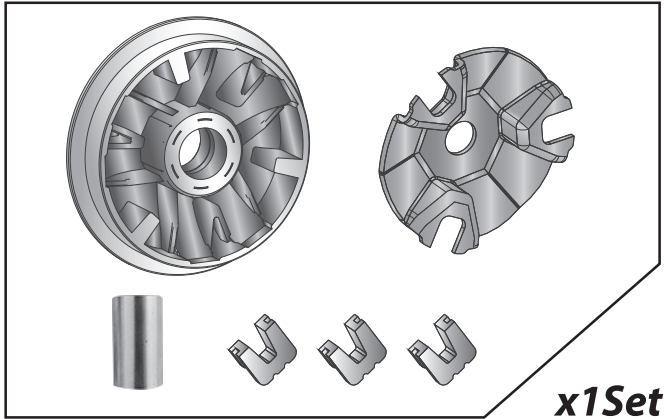

- 感謝您購買 **NCY** 產品，在此向您致上萬分謝意。使用之前，請您務必詳讀並參照安裝說明，並且正確組裝。
- Before installing, please read Installing Manual well.

■ ■ 1-1 配件-示意圖 Accessories

1 黃金龍 普利盤組 SPECIAL GOLDEN TEFLON PULLEY SET + SPACER + BUSH

■ ■ 2-1 安裝說明-示意圖 Installing Manual