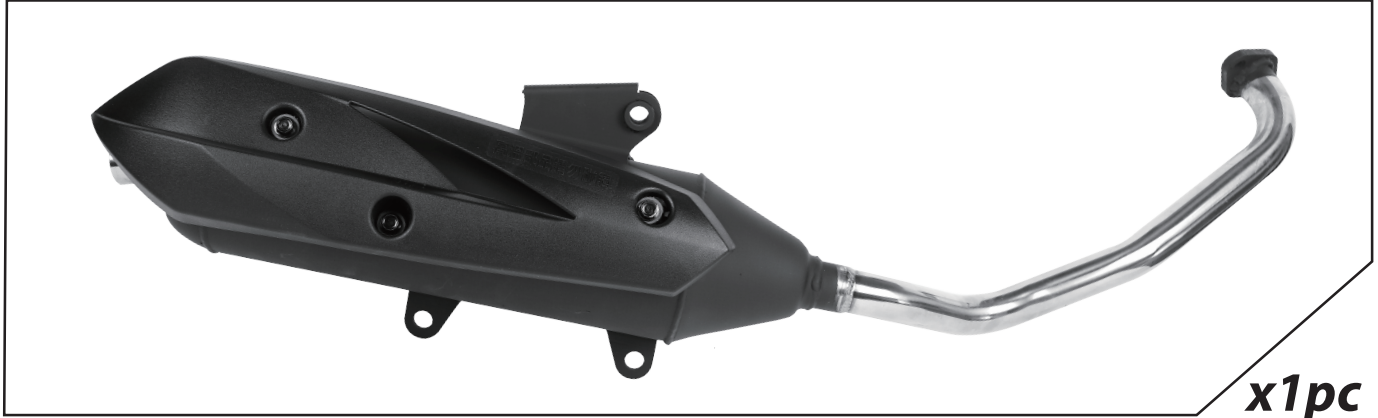

- 感謝您購買 **NCY** 產品，在此向您致上萬分謝意。使用之前，請您務必詳讀並參照安裝說明，並且正確組裝。
- Before installing, please read Installing Manual well.

■ ■ 1-1 配件 Accessories

1 黑管回壓排氣管 EXHAUST PIPE / BLACK / FRONT PART STAINLESS

x1pc

■ ■ 2-1 安裝說明-示意圖 Installing Manual