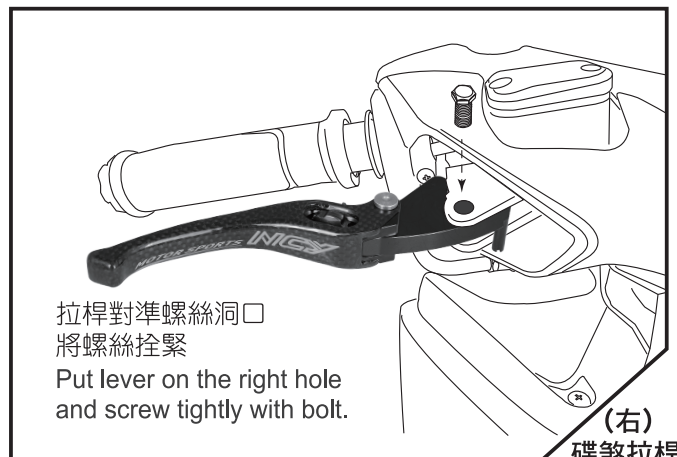

- 感謝您購買 **NCY** 產品，在此向您致上萬分謝意。使用之前，請您務必詳讀並參照安裝說明，並且正確組裝。
- Before installing, please read Installing Manual well.

■ ■ 1-1 配件 Accessories

■ ■ 2-1 安裝說明 Installing Manual

■ ■ 3-1 特色說明 Features

NCY段數6
NCY 6th section

NCY段數5
NCY 5th section

原廠段數4
NCY 4th section
(=Original)

NCY段數1
NCY 1st section

- 拉桿內部的旋鈕有六段可調整
- 6 sections knob adjustable with personal desire.