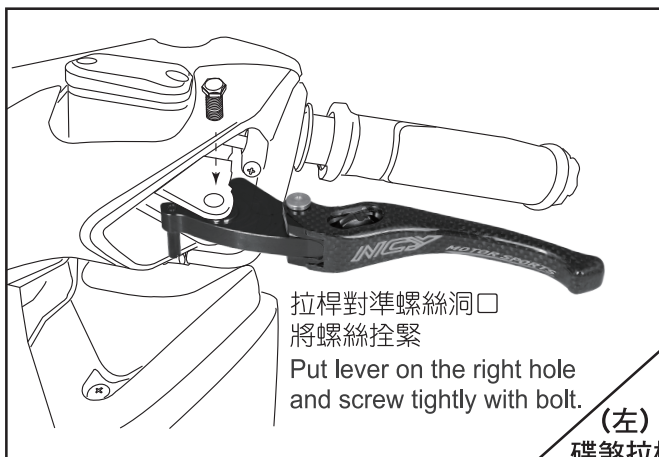

- 感謝您購買 **NCY** 產品，在此向您致上萬分謝意。使用之前，請您務必詳讀並參照安裝說明，並且正確組裝。
- Before installing, please read Installing Manual well.

■ ■ 1-1 配件 Accessories

■ ■ 2-1 安裝說明 Installing Manual

■ ■ 3-1 特色說明 Features

NCY段數6
NCY 6th section

NCY段數5
NCY 5th section

原廠段數4
NCY 4th section
(=Original)

NCY段數1
NCY 1st section

- 拉桿內部的旋鈕有六段可調整
- 6 sections knob adjustable with personal desire.