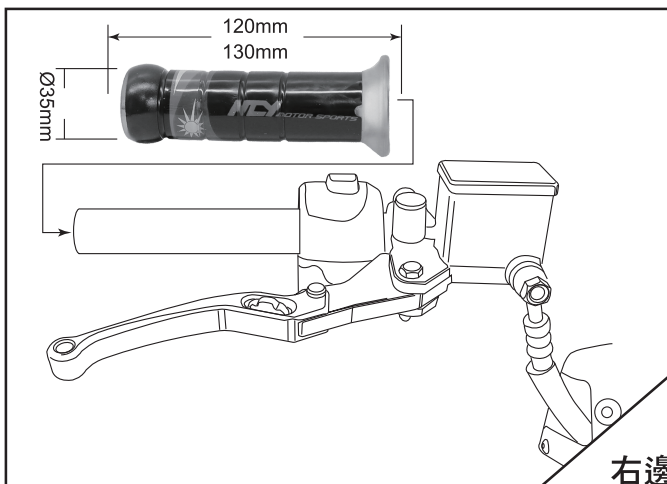

- 感謝您購買 **NCY** 產品，在此向您至萬分謝意。使用之前，請您務必詳讀並參照安裝說明，並且正確組裝。
- Before installing, please read Installing Manual well.

■ ■ 1-1 配件 ACCESSORIES :

X1set

■ ■ 2-1 安裝說明示意圖 Installing Manual

右邊
Right

左邊
Left

■ ■ 3-1 特色說明 Features

加厚膠質能有效的平均分擔手掌壓力提升騎乘舒適度的目的。
透明膠質使外管完全透明，可透視內部國旗圖樣。
使用特殊膠質，在使用上不易滑動。

- Thickened rubber can separate pressure of hands averagely to ride comfortably.
  Clear rubber material can see through the flag image.
  Special rubber material will not be slippery easily.