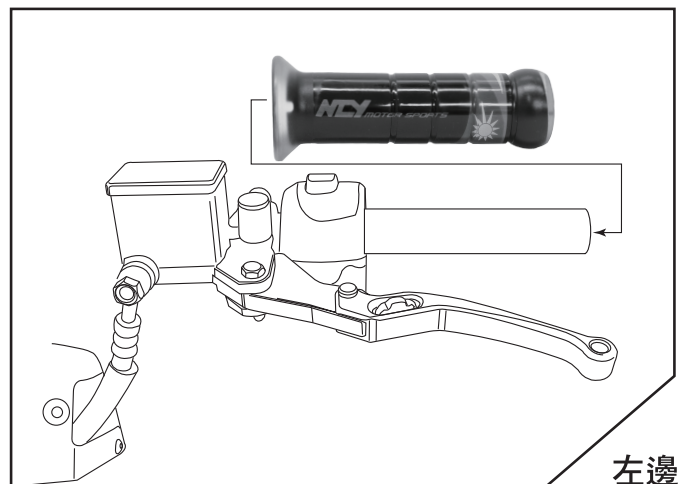

#### ■ ■ 1-1 配件 ACCESSORIES :

X1set

#### ■ ■ 2-1 安裝說明示意圖 Installing Manual

右邊  
Right

左邊  
Left

#### ■ ■ 3-1 特色說明 Features

加厚膠質能有效的平均分擔手掌壓力提升騎乘舒適度的目的。  
透明膠質使外管完全透明，可透視內部國旗圖樣。  
使用特殊膠質，在使用上不易滑動。

- Thickened rubber can separate pressure of hands averagely to ride comfortably.  
Clear rubber material can see through the flag image.  
Special rubber material will not be slippery easily.