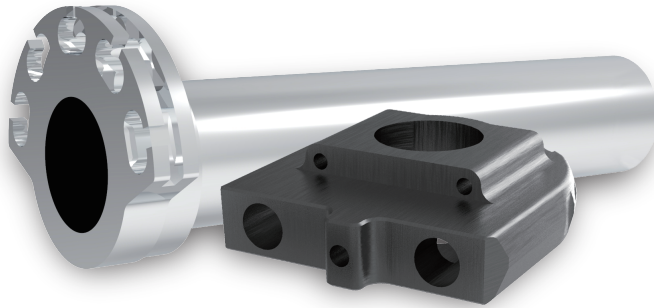

## ■ ■ 1-1 配件 Accessories

### 1 凸輪式加油座

## *CAM TYPE ALUMINUM ACCELERATOR POST*

x1Set