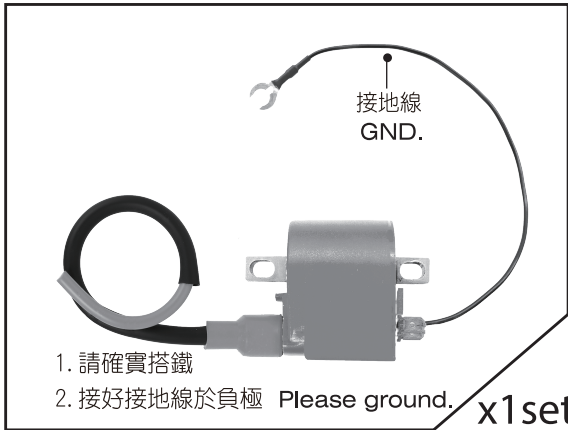

- 感謝您購買 **NCY** 產品，在此向您致上萬分謝意。使用之前，請您務必詳讀並參照安裝說明，並且正確組裝。
- Before installing, please read Installing Manual well.

■ 1-1 配件 Accessories

1 噴射高壓線圈 FUEL INJECTION HIGH TENSION COIL/ YELLOW

x1set

- 1. 10段點火能量可調 / Adjustable ignition energy 10 levels.
- 2. 適用於YAMAHA噴射車種 / Available for YAMAHA fuel injection model.
- 3. 智慧型點火控制 / Intelligent ignition control.
- 4. 提升馬力 / Increase horse power.

■ 2-1 安裝示意圖 Installing Manual