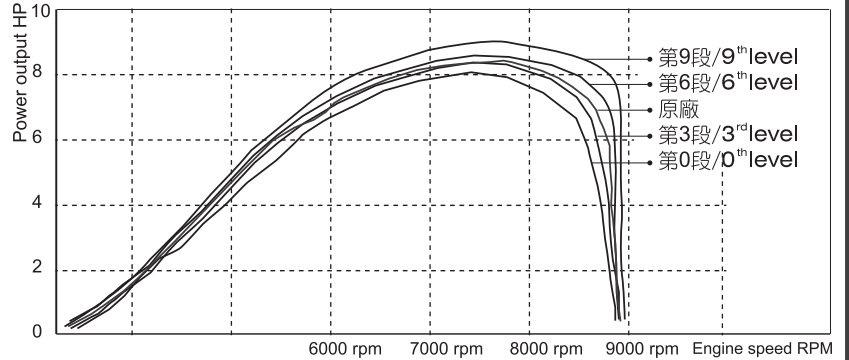

- 感謝您購買 **NCY** 產品，在此向您致上萬分謝意。使用之前，請您務必詳讀並參照安裝說明，並且正確組裝。
- Before installing, please read Installing Manual well.

■ 1-1 配件 Accessories

1 噴射高壓線圈 FUEL INJECTION HIGH TENSION COIL/ YELLOW

x1set

- 1. 10段點火能量可調 / Adjustable ignition energy 10 levels.
- 2. 適用於YAMAHA噴射車種 / Available for YAMAHA fuel injection model.
- 3. 智慧型點火控制 / Intelligent ignition control.
- 4. 提升馬力 / Increase horse power.