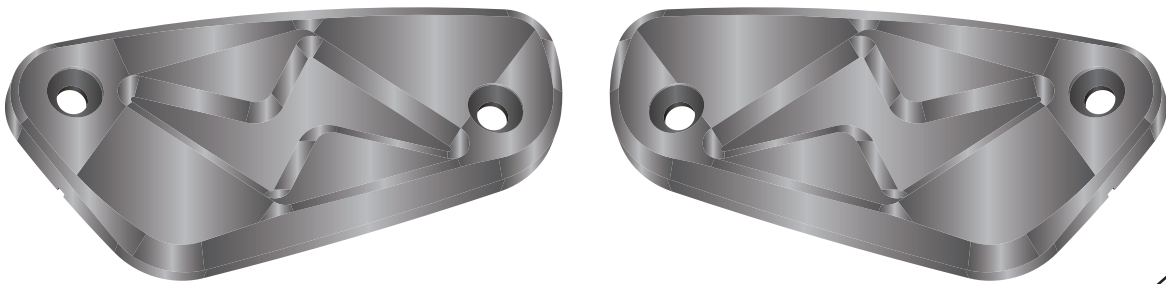

- 感謝您購買 **NCY** 產品，在此向您至萬分謝意。使用之前，請您務必詳讀並參照安裝說明，並且正確組裝。
- Before installing, please read Installing Manual well.

■ ■ **1-1 配件 Accessories**

油缸蓋組

MASTER CYLINDER CAP/ N TYPE

x1Set

■ ■ **2-1 安裝說明 INSTALLING MANUAL**

左右安裝方式相同 Same installing way to left and right