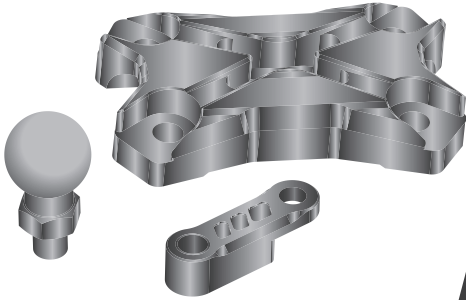

- 感謝您購買 **NCY** 產品，在此向您至上萬分謝意。使用之前，請您務必詳讀並參照安裝說明，並且正確組裝。
- Before installing, please read Installing Manual well.

■ ■ 1-1 配件 Accessories

KRV 180 車手座上蓋組

HANDLEBAR UP POST SET

使用原廠下座更換不費力，內部加工出防滑刀紋加強手把穩定度，並可使用專用手機球頭支架與球頭不須另外找鎖點便可使用手機架。

Directly install up post to the original down post.
Inside up post with special line design to prevent handlebar from slipping and getting more stable as riding.
Easy to install mobile phone bracket.

x1Set

■ ■ 2-1 安裝說明 Installing Manual

NCY
NCY MOTOR SPORTS

1. 本產品專為手機支架而生，安裝簡單，設計有型。
2. 表面鍍藍鈦處理，兼具美觀與實用性。
3. 造型為CNC 3D切削加工表面防滑刀紋，提升手把穩定度。
4. 球頭採用SUS304不鏽鋼製造，強度免煩惱。
5. 球頭為通用規格，適用市面上大部分的頭球類型夾具。

KRV180 車手座上蓋組/藍鈦

KRV180 車手座上蓋組/藍鈦
售價：1700元（不含裝）

※ 本圖為安裝示意圖，產品不包含手機架。