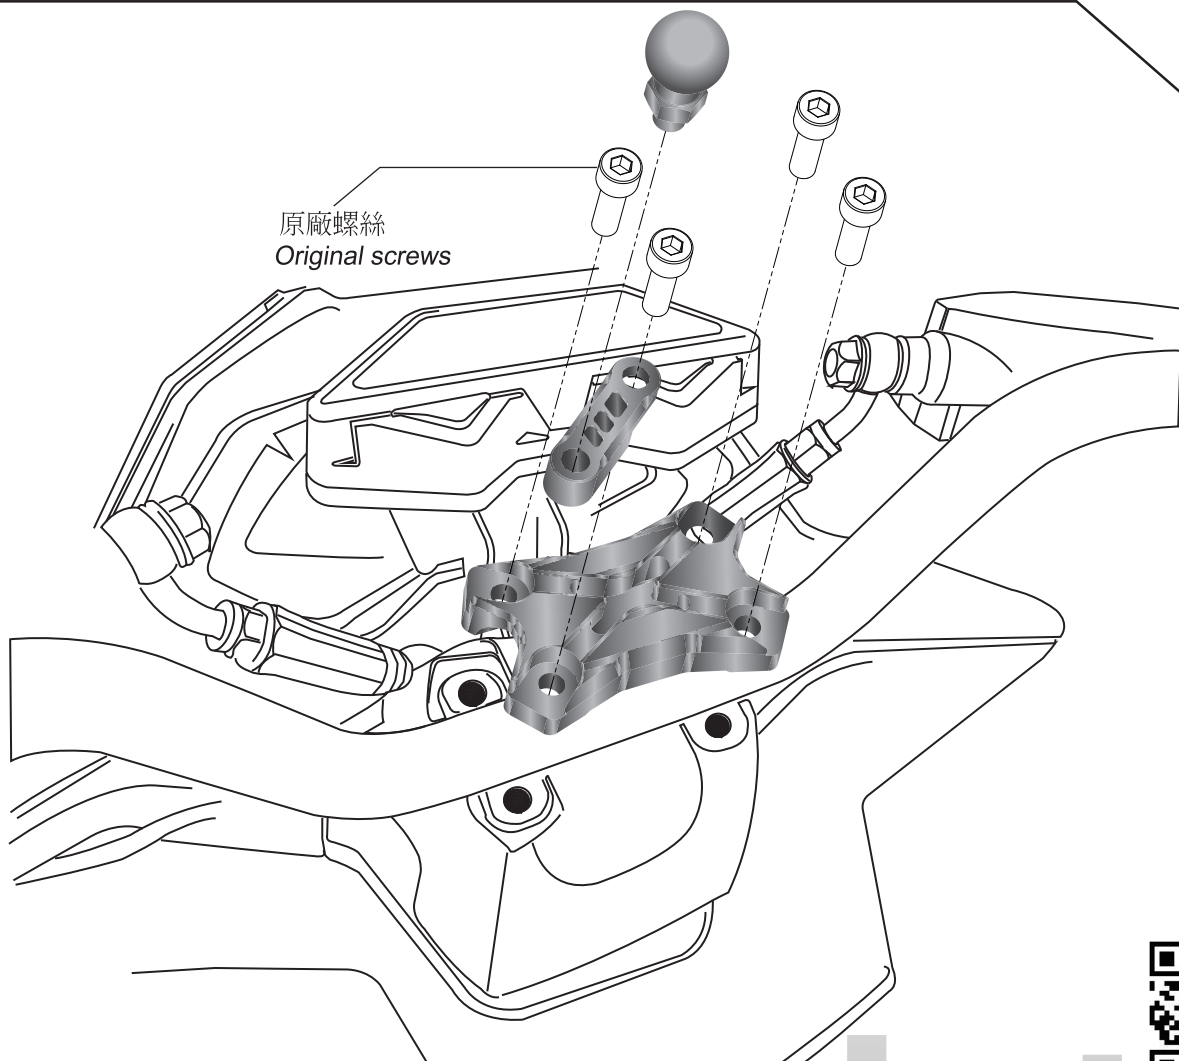

- 感謝您購買 **NCY** 產品，在此向您至上萬分謝意。使用之前，請您務必詳讀並參照安裝說明，並且正確組裝。
- Before installing, please read Installing Manual well.

■ ■ 1-1 配件 Accessories

KRV 180 車手座上蓋組

HANDLEBAR UP POST SET

使用原廠下座更換不費力，內部加工出防滑刀紋加強手把穩定度，並可使用專用手機球頭支架與球頭不須另外找鎖點便可使用手機架。

Directly install up post to the original down post.
Inside up post with special line design to prevent handlebar from slipping and getting more stable as riding.
Easy to install mobile phone bracket.

x1Set

■ ■ 2-1 安裝說明 Installing Manual

NCY
NCY MOTOR SPORTS

1. 本產品專為手機支架而生，安裝簡單，設計有型。
2. 表面鍍藍鈦處理，兼具美觀與實用性。
3. 造型為CNC 3D切削加工表面防滑刀紋，提升手把穩定度。
4. 球頭採用SUS304不鏽鋼製造，強度免煩惱。
5. 球頭為通用規格，適用市面上大部分的頭球類型夾具。

KRV180 車手座上蓋組/藍鈦

KRV180 車手座上蓋組/藍鈦
售價：1700元（不含裝）

※ 本圖為安裝示意圖，產品不包含手機架。