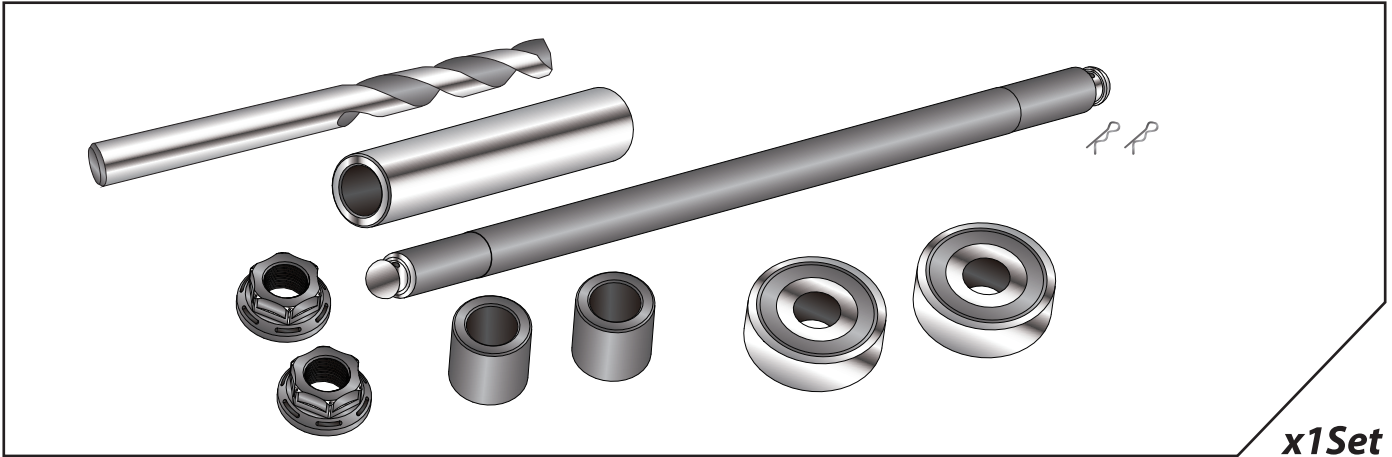

- 感謝您購買 **NCY** 產品，在此向您至上萬分謝意。使用之前，請您務必詳讀並參照安裝說明，並且正確組裝。

■ ■ 1-1 配件/示意圖

前輪心套件組 / WHEEL AXLE 12MM WITH ACCESSORIES

x1Set

■ ■ 2-1 安裝說明/示意圖