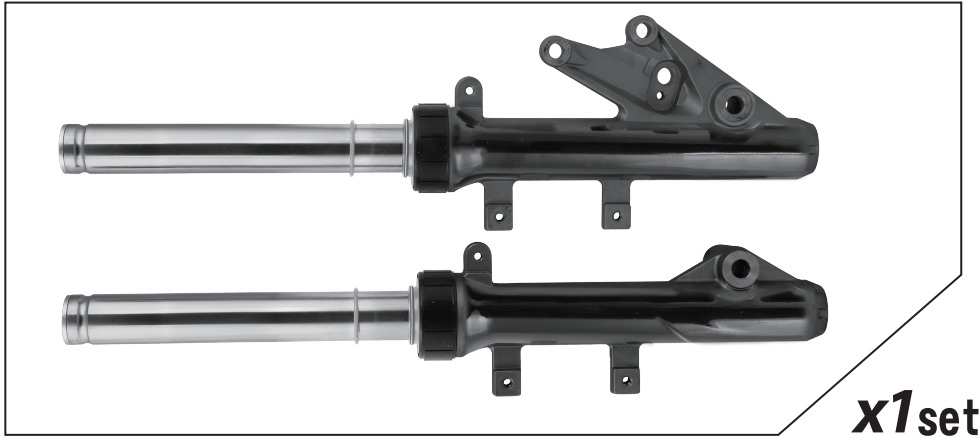

- 感謝您購買本公司產品，在此向您致上萬分謝意。使用之前，請您務必詳讀並參照安裝說明，並且正確組裝。
- Before installing, please read Installing Manual well.

■ ■ 1-1 配件示意圖 : Accessories

N-17 前叉組 / ABS : N-17 FRONT FORKS / ABS

■ ■ 1-2 安裝說明-示意圖 Installing Manual