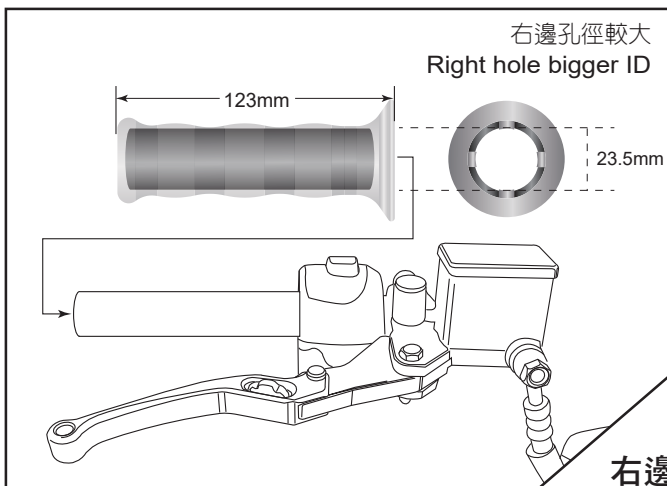

- 感謝您購買 **NCY** 產品，在此向您至萬分謝意。使用之前，請您務必詳讀並參照安裝說明，並且正確組裝。
- Before installing, please read Installing Manual well.

■ ■ 1-1 配件 ACCESSORIES :

國旗握把套/ 有洞/ 無洞 CLEAR FLAG GRIPS/ WITH HOLE & WITHOUT HOLE

■ ■ 2-1 安裝說明示意圖 Installing Manual

右邊
Right

左邊
Left

■ ■ 3-1 特色說明 Features:

1. 外觀有如糯米腸一般的外型設計搭配加厚膠質的設計，能有效平均分擔手掌壓力來達到提升騎乘舒適度的目的。
2. 透明膠質使外管完全透明，可透視內部國旗圖樣。
3. 使用特殊膠質，在使用上不易滑動。

1. Thickened rubber can separate pressure of hands averagely to ride comfortably.
2. Clear rubber material can see through the flag image.
3. Special rubber material will not be slippery easily.