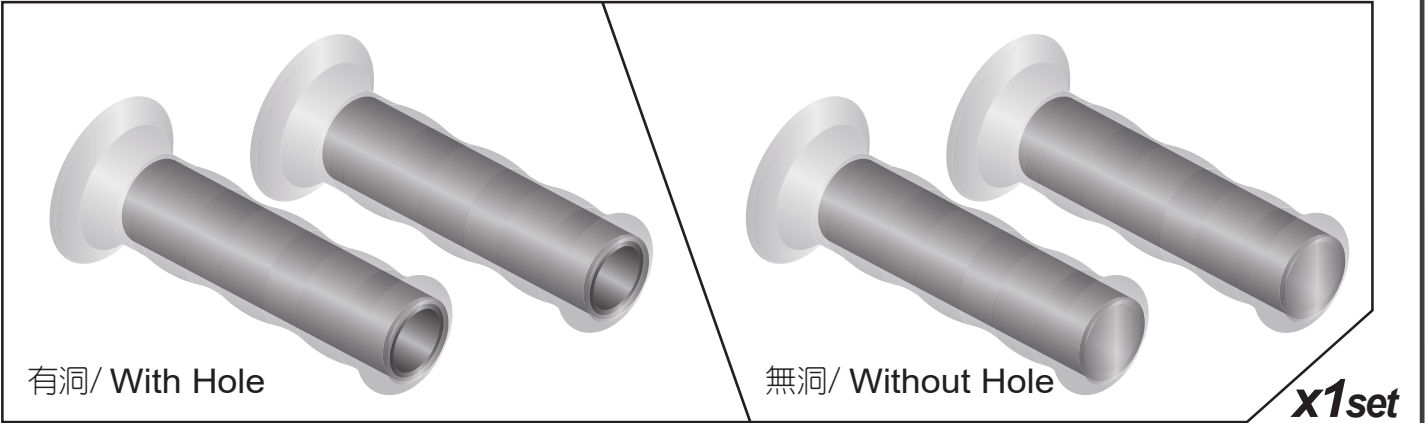

- 感謝您購買 **NCY** 產品，在此向您至萬分謝意。使用之前，請您務必詳讀並參照安裝說明，並且正確組裝。
- Before installing, please read Installing Manual well.

■ ■ 1-1 配件 ACCESSORIES :

國旗握把套/ 有洞/ 無洞 CLEAR FLAG GRIPS/ WITH HOLE & WITHOUT HOLE

■ ■ 2-1 安裝說明示意圖 Installing Manual

右邊
Right

左邊
Left

■ ■ 3-1 特色說明 Features:

1. 外觀有如糯米腸一般的外型設計搭配加厚膠質的設計，能有效平均分擔手掌壓力來達到提升騎乘舒適度的目的。
2. 透明膠質使外管完全透明，可透視內部國旗圖樣。
3. 使用特殊膠質，在使用上不易滑動。

1. Thickened rubber can separate pressure of hands averagely to ride comfortably.
2. Clear rubber material can see through the flag image.
3. Special rubber material will not be slippery easily.