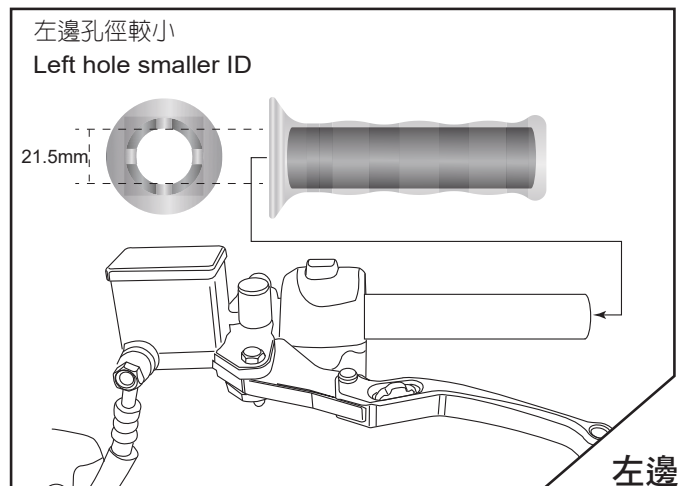

- 感謝您購買 **NCY** 產品，在此向您至萬分謝意。使用之前，請您務必詳讀並參照安裝說明，並且正確組裝。
- Before installing, please read Installing Manual well.

■ ■ 1-1 配件 ACCESSORIES :

國旗握把套/ 有洞/ 無洞 CLEAR FLAG GRIPS/ WITH HOLE & WITHOUT HOLE

■ ■ 2-1 安裝說明示意圖 Installing Manual

右邊
Right

左邊
Left

■ ■ 3-1 特色說明 Features:

1. 外觀有如糯米腸一般的外型設計搭配加厚膠質的設計，能有效平均分擔手掌壓力來達到提升騎乘舒適度的目的。
2. 透明膠質使外管完全透明，可透視內部國旗圖樣。
3. 使用特殊膠質，在使用上不易滑動。

1. Thickened rubber can separate pressure of hands averagely to ride comfortably.
2. Clear rubber material can see through the flag image.
3. Special rubber material will not be slippery easily.